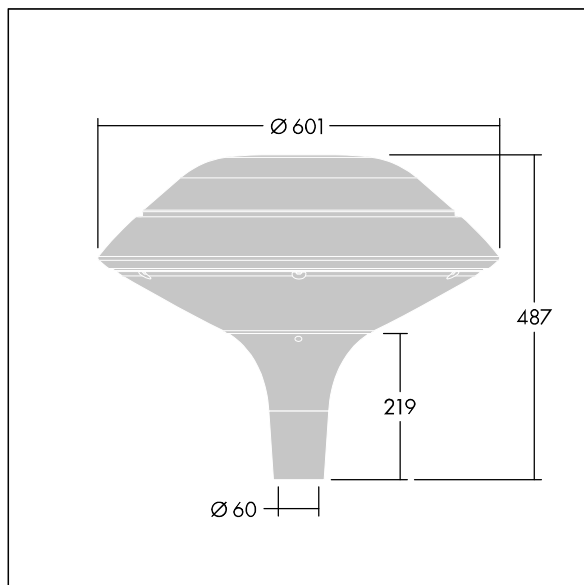

Plurio

Plurio Direkt: Eine dekorative LED-Leuchte zur Mastaufsatzmontage. Lichtverteilung: radial symmetrisch. LED-Treiber mit 18 LEDs, betrieben bei 350mA. Schutzklasse I, IP66, IK08. Sockel: Aluminium, gegossen, pulverbeschichtet in silbergrau. Leuchtengehäuse: flachform, Aluminium, texturiert in silbergrau. Diffusor: Polycarbonat (PC), klar, UV-stabilisiert, mit Blendschutzprismen. Direkte, auf der Linse basierende Optik mit internem Reflektor. Ausgestattet mit 50% Leistungsreduktionsschaltung, aktiviert 3 Std. vor und 5 Std. nach einer berechneten Mitternacht. Kann bei der Installation mit einem leicht zugänglichen internen Schalter bzw. Kabel-Klemme deaktiviert werden. Inklusive LED-Modul mit 4000K. Mastaufsatzmontage auf Ø60mm Mastzopf

Streulichtemissionen von unter 1 %.

Abmessungen: Ø601 x 487 mm

Leuchten Leistung: 21 W

Leuchten Lichtstrom: 2577 lm

Leuchten Lichtausbeute: 123 lm/W

Gewicht: 11 kg

Windangriffsfläche: 0.167 m²

TLG_PLRL_F_DFC_GY.jpg