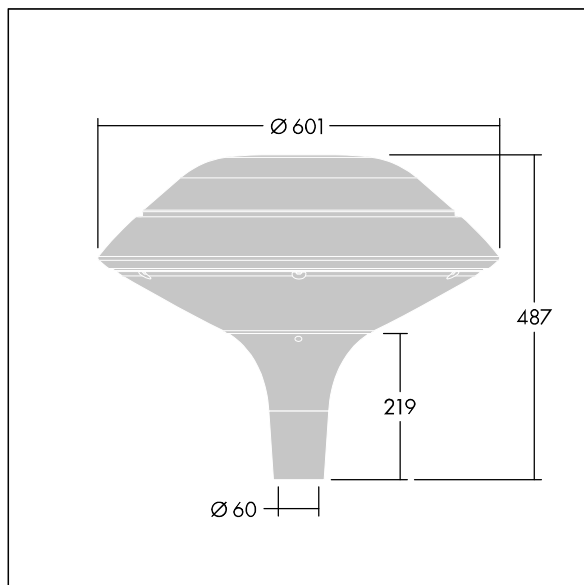

### Plurio

Plurio Direkt: Eine dekorative LED-Leuchte zur Mastaufsatzmontage. Lichtverteilung: radial symmetrisch. LED-Treiber mit 18 LEDs, betrieben bei 350mA. Schutzklasse I, IP66, IK08. Sockel: Aluminium, gegossen, pulverbeschichtet in silbergrau. Leuchtengehäuse: flachform, Aluminium, texturiert in silbergrau. Diffusor: Polycarbonat (PC), klar, UV-stabilisiert, mit Blendschutzprismen. Direkte, auf der Linse basierende Optik mit internem Reflektor. Ausgestattet mit 50% Leistungsreduktionsschaltung, aktiviert 3 Std. vor und 5 Std. nach einer berechneten Mitternacht. Kann bei der Installation mit einem leicht zugänglichen internen Schalter bzw. Kabel-Klemme deaktiviert werden. Inklusive LED-Modul mit 4000K. Mastaufsatzmontage auf Ø60mm Mastzopf

Streulichtemissionen von unter 1 %.

Abmessungen: Ø601 x 487 mm

Leuchten Leistung: 21 W

Leuchten Lichtstrom: 2577 lm

Leuchten Lichtausbeute: 123 lm/W

Gewicht: 11 kg

Windangriffsfläche: 0.167 m<sup>2</sup>

TLG\_PLRL\_F\_DFC\_GY.jpg