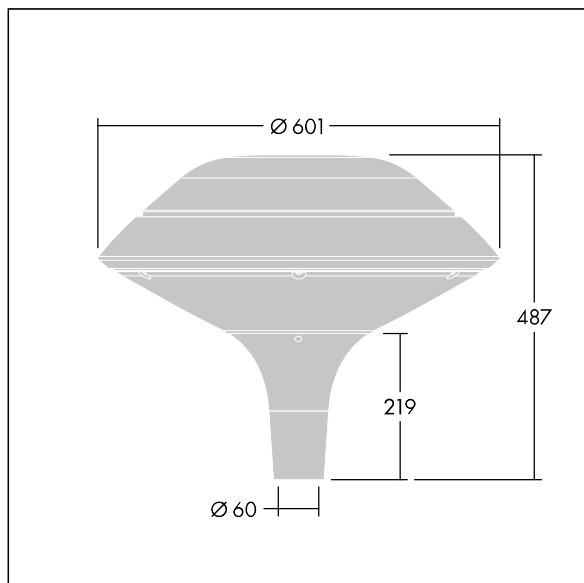

Plurio

Plurio Direkt: Eine dekorative LED-Leuchte zur Mastaufsatzmontage. Lichtverteilung: radial symmetrisch. LED-Treiber mit 18 LEDs, betrieben bei 350mA. Schutzklasse II, IP66, IK08. Sockel: Aluminium, gegossen, pulverbeschichtet in silbergrau. Leuchtengehäuse: flachform, Aluminium, texturiert in silbergrau. Diffusor: Polycarbonat (PC), klar, UV-stabilisiert, mit Blendschutzprismen. Direkte, auf der Linse basierende Optik mit internem Reflektor. Ausgestattet mit 50% Leistungsreduktionsschaltung, aktiviert 3 Std. vor und 5 Std. nach einer berechneten Mitternacht. Kann bei der Installation mit einem leicht zugänglichen internen Schalter bzw. Kabel-Klemme deaktiviert werden. Inklusive LED-Modul mit 4000K. Mastaufsatzmontage auf Ø60mm Mastzopf

Streulichtemissionen von unter 1 %.

Abmessungen: Ø601 x 487 mm

Leuchten Leistung: 21 W

Leuchten Lichtstrom: 2577 lm

Leuchten Lichtausbeute: 123 lm/W

Gewicht: 11 kg

Windangriffsfläche: 0.167 m²

TLG_PLRL_F_DFC_GY.jpg