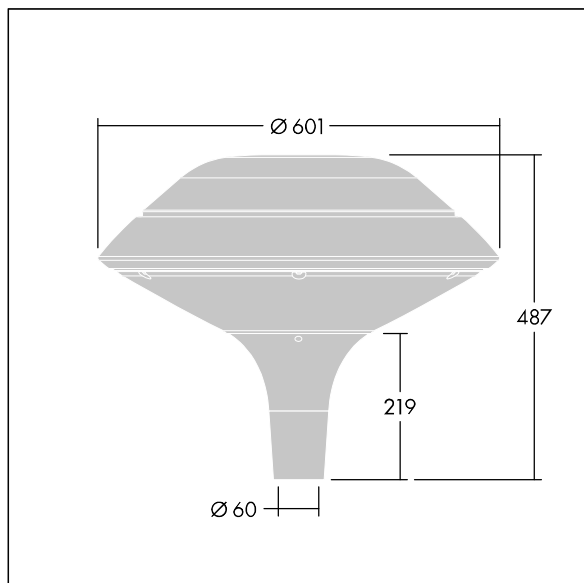

Plurio

Plurio Direkt: Eine dekorative LED-Leuchte zur Mastaufsatzmontage. Lichtverteilung: radial symmetrisch. LED-Treiber mit 18 LEDs, betrieben bei 500mA. Schutzklasse I, IP66, IK08. Sockel: Aluminium, gegossen, pulverbeschichtet in silbergrau. Leuchtengehäuse: flachform, Aluminium, texturiert in silbergrau. Diffusor: Polycarbonat (PC), klar, UV-stabilisiert, mit Blendschutzprismen. Direkte, auf der Linse basierende Optik mit internem Reflektor. Ausgestattet mit 50% Leistungsreduktionsschaltung, aktiviert 3 Std. vor und 5 Std. nach einer berechneten Mitternacht. Kann bei der Installation mit einem leicht zugänglichen internen Schalter bzw. Kabel-Klemme deaktiviert werden. Inklusive LED-Modul mit 4000K. Mastaufsatzmontage auf Ø60mm Mastzopf

Streulichtemissionen von unter 1 %.

Abmessungen: Ø601 x 487 mm

Leuchten Leistung: 28 W

Leuchten Lichtstrom: 3538 lm

Leuchten Lichtausbeute: 126 lm/W

Gewicht: 11 kg

Windangriffsfläche: 0.167 m²

TLG_PLRL_F_DFC_GY.jpg