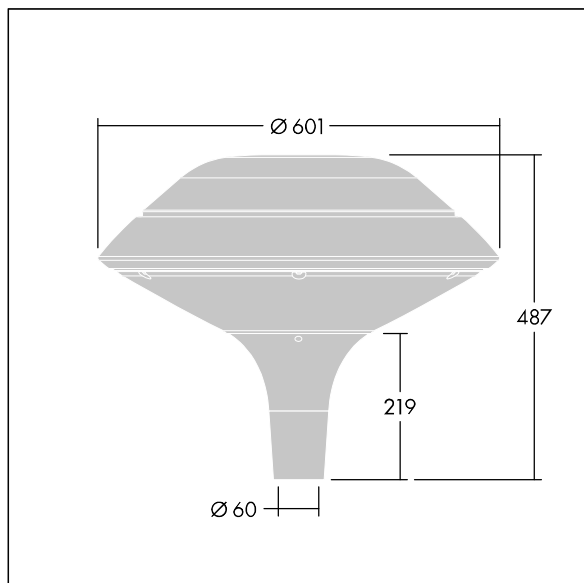

### Plurio

Plurio Direkt: Eine dekorative LED-Leuchte zur Mastaufsatzmontage. Lichtverteilung: radial symmetrisch. LED-Treiber mit 18 LEDs, betrieben bei 500mA. Schutzklasse I, IP66, IK08. Sockel: Aluminium, gegossen, pulverbeschichtet in silbergrau. Leuchtengehäuse: flachform, Aluminium, texturiert in silbergrau. Diffusor: Polycarbonat (PC), klar, UV-stabilisiert, mit Blendschutzprismen. Direkte, auf der Linse basierende Optik mit internem Reflektor. Ausgestattet mit 50% Leistungsreduktionsschaltung, aktiviert 3 Std. vor und 5 Std. nach einer berechneten Mitternacht. Kann bei der Installation mit einem leicht zugänglichen internen Schalter bzw. Kabel-Klemme deaktiviert werden. Inklusive LED-Modul mit 4000K. Mastaufsatzmontage auf Ø60mm Mastzopf

Streulichtemissionen von unter 1 %.

Abmessungen: Ø601 x 487 mm

Leuchten Leistung: 28 W

Leuchten Lichtstrom: 3538 lm

Leuchten Lichtausbeute: 126 lm/W

Gewicht: 11 kg

Windangriffsfläche: 0.167 m<sup>2</sup>

TLG\_PLRL\_F\_DFC\_GY.jpg