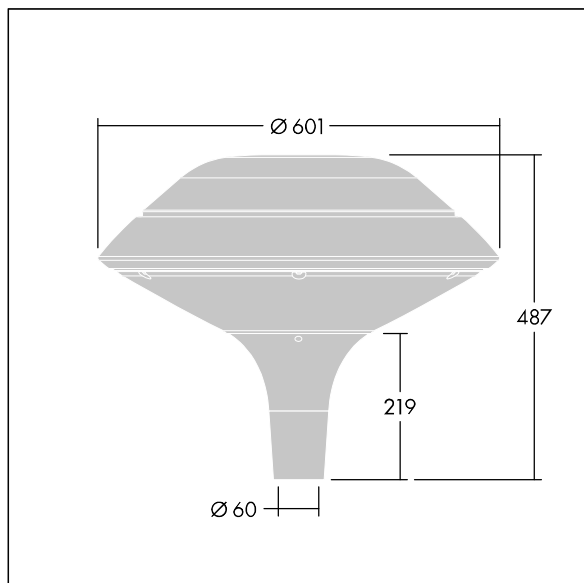

Plurio

Plurio Direkt: Eine dekorative LED-Leuchte zur Mastaufsatzmontage. Lichtverteilung: radial symmetrisch. LED-Treiber mit 18 LEDs, betrieben bei 500mA. Schutzklasse II, IP66, IK08. Sockel: Aluminium, gegossen, pulverbeschichtet in silbergrau. Leuchtengehäuse: flachform, Aluminium, texturiert in silbergrau. Diffusor: Polycarbonat (PC), klar, UV-stabilisiert, mit Blendschutzprismen. Direkte, auf der Linse basierende Optik mit internem Reflektor. Ausgestattet mit 50% Leistungsreduktionsschaltung, aktiviert 3 Std. vor und 5 Std. nach einer berechneten Mitternacht. Kann bei der Installation mit einem leicht zugänglichen internen Schalter bzw. Kabel-Klemme deaktiviert werden. Inklusive LED-Modul mit 4000K. Mastaufsatzmontage auf Ø60mm Mastzopf

Streulichtemissionen von unter 1 %.

Abmessungen: Ø601 x 487 mm

Leuchten Leistung: 28 W

Leuchten Lichtstrom: 3538 lm

Leuchten Lichtausbeute: 126 lm/W

Gewicht: 11 kg

Windangriffsfläche: 0.167 m²

TLG_PLRL_F_DFC_GY.jpg