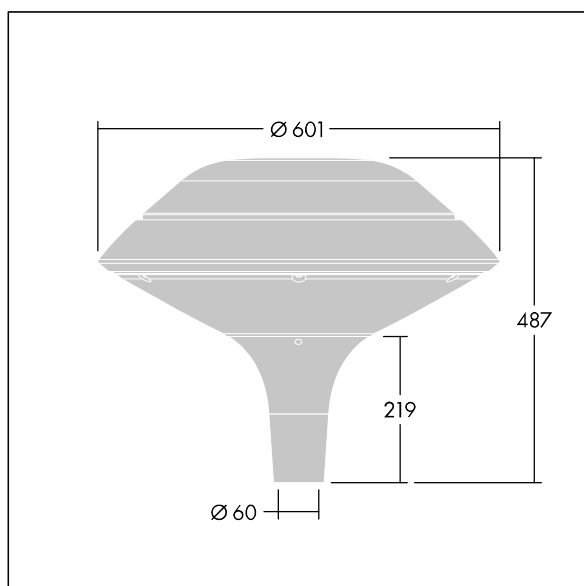

Plurio

Plurio Direkt: Eine dekorative LED-Leuchte zur Mastaufsatzmontage. Lichtverteilung: radial symmetrisch. LED-Treiber mit 18 LEDs, betrieben bei 700mA. Schutzklasse II, IP66, IK08. Sockel: Aluminium, gegossen, pulverbeschichtet in silbergrau. Leuchtengehäuse: flachform, Aluminium, texturiert in silbergrau. Diffusor: Polycarbonat (PC), klar, UV-stabilisiert, mit Blendschutzprismen. Direkte, auf der Linse basierende Optik mit internem Reflektor. Ausgestattet mit 50% Leistungsreduktionsschaltung, aktiviert 3 Std. vor und 5 Std. nach einer berechneten Mitternacht. Kann bei der Installation mit einem leicht zugänglichen internen Schalter bzw. Kabel-Klemme deaktiviert werden. Inklusive LED-Modul mit 4000K. Mastaufsatzmontage auf Ø60mm Mastzopf

Streulichtemissionen von unter 1 %.

Abmessungen: Ø601 x 487 mm

Leuchten Leistung: 39 W

Leuchten Lichtstrom: 4724 lm

Leuchten Lichtausbeute: 121 lm/W

Gewicht: 11 kg

Windangriffsfläche: 0.167 m²

TLG_PLRL_F_DFC_GY.jpg