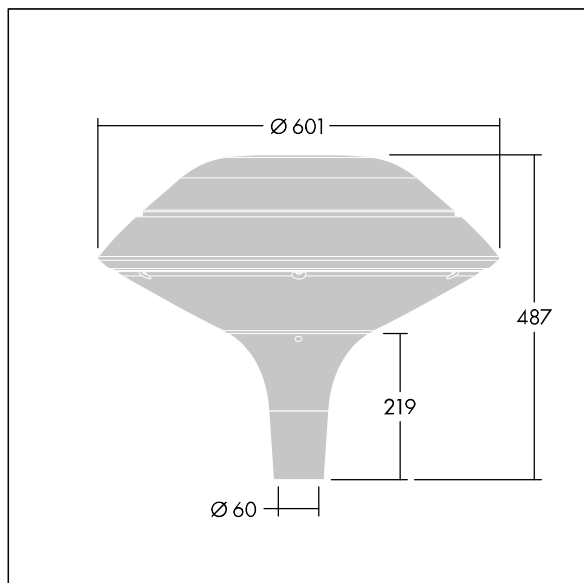

Plurio

Plurio Direkt: Eine dekorative LED-Leuchte zur Mastaufsatzmontage. Lichtverteilung: radial symmetrisch. LED-Treiber mit 18 LEDs, betrieben bei 700mA. Schutzklasse II, IP66, IK08. Sockel: Aluminium, gegossen, pulverbeschichtet in silbergrau. Leuchtengehäuse: flachform, Aluminium, texturiert in silbergrau. Diffusor: Polycarbonat (PC), klar, UV-stabilisiert, mit Blendschutzprismen. Direkte, auf der Linse basierende Optik mit internem Reflektor. Ausgestattet mit 50% Leistungsreduktionsschaltung, aktiviert 3 Std. vor und 5 Std. nach einer berechneten Mitternacht. Kann bei der Installation mit einem leicht zugänglichen internen Schalter bzw. Kabel-Klemme deaktiviert werden. Inklusive LED-Modul mit 4000K. Mastaufsatzmontage auf Ø60mm Mastzopf

Streulichtemissionen von unter 1 %.

Abmessungen: Ø601 x 487 mm

Leuchten Leistung: 39 W

Leuchten Lichtstrom: 4724 lm

Leuchten Lichtausbeute: 121 lm/W

Gewicht: 11 kg

Windangriffsfläche: 0.167 m²

TLG_PLRL_F_DFC_GY.jpg