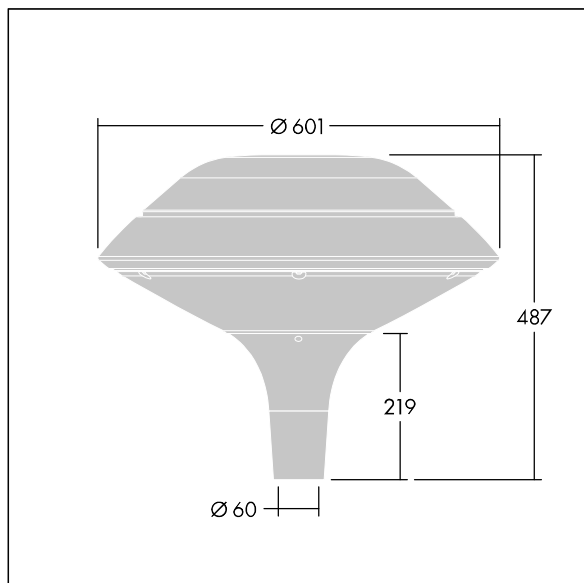

### Plurio

Plurio Direkt: Eine dekorative LED-Leuchte zur Mastaufsatzmontage. Lichtverteilung: radial symmetrisch. LED-Treiber mit 18 LEDs, betrieben bei 1,05A. Schutzklasse I, IP66, IK08. Sockel: Aluminium, gegossen, pulverbeschichtet in silbergrau. Leuchtengehäuse: flachform, Aluminium, texturiert in silbergrau. Diffusor: Polycarbonat (PC), klar, UV-stabilisiert, mit Blendschutzprismen. Direkte, auf der Linse basierende Optik mit internem Reflektor. Ausgestattet mit 50% Leistungsreduktionsschaltung, aktiviert 3 Std. vor und 5 Std. nach einer berechneten Mitternacht. Kann bei der Installation mit einem leicht zugänglichen internen Schalter bzw. Kabel-Klemme deaktiviert werden. Inklusive LED-Modul mit 4000K. Mastaufsatzmontage auf Ø60mm Mastzopf

Streulichtemissionen von unter 1 %.

Abmessungen: Ø601 x 487 mm

Leuchten Leistung: 60 W

Leuchten Lichtstrom: 6645 lm

Leuchten Lichtausbeute: 111 lm/W

Gewicht: 11 kg

Windangriffsfläche: 0.167 m<sup>2</sup>

TLG\_PLRL\_F\_DFC\_GY.jpg