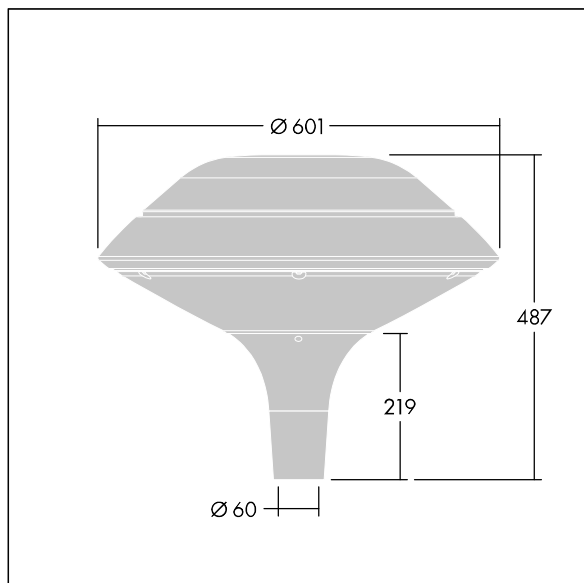

### Plurio

Plurio Direkt: Eine dekorative LED-Leuchte zur Mastaufsatzmontage. Lichtverteilung: radial symmetrisch. LED-Treiber mit 18 LEDs, betrieben bei 1,05A. Schutzklasse II, IP66, IK08. Sockel: Aluminium, gegossen, pulverbeschichtet in silbergrau. Leuchtengehäuse: flachform, Aluminium, texturiert in silbergrau. Diffusor: Polycarbonat (PC), klar, UV-stabilisiert, mit Blendschutzprismen. Direkte, auf der Linse basierende Optik mit internem Reflektor. Ausgestattet mit 50% Leistungsreduktionsschaltung, aktiviert 3 Std. vor und 5 Std. nach einer berechneten Mitternacht. Kann bei der Installation mit einem leicht zugänglichen internen Schalter bzw. Kabel-Klemme deaktiviert werden. Inklusive LED-Modul mit 4000K. Mastaufsatzmontage auf Ø60mm Mastzopf

Streulichtemissionen von unter 1 %.

Abmessungen: Ø601 x 487 mm

Leuchten Leistung: 60 W

Leuchten Lichtstrom: 6645 lm

Leuchten Lichtausbeute: 111 lm/W

Gewicht: 11 kg

Windangriffsfläche: 0.167 m<sup>2</sup>

TLG\_PLRL\_F\_DFC\_GY.jpg