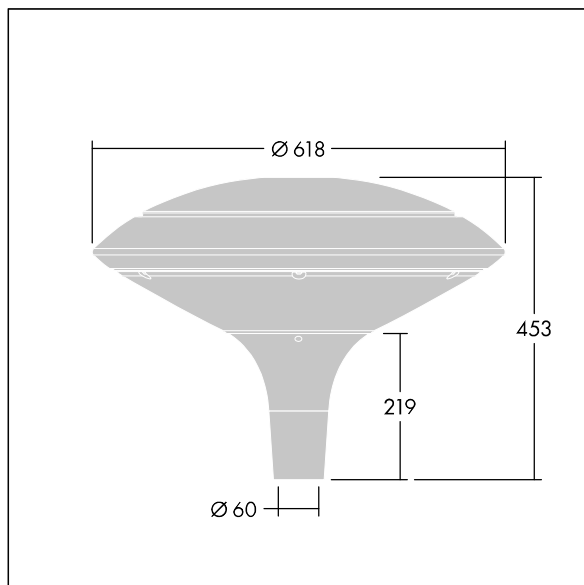

Plurio

Plurio Direkt: Eine dekorative LED-Leuchte zur Mastaufsatzmontage. Lichtverteilung: radial symmetrisch. LED-Treiber mit 18 LEDs, betrieben bei 500mA. Schutzklasse I, IP66, IK08. Sockel: Aluminium, gegossen, pulverbeschichtet in silbergrau. Leuchtengehäuse: discform, Aluminium, texturiert in silbergrau. Diffusor: Polycarbonat (PC), klar, UV-stabilisiert, mit Blendschutzprismen. Direkte, auf der Linse basierende Optik mit internem Reflektor. Ausgestattet mit 50% Leistungsreduktionsschaltung, aktiviert 3 Std. vor und 5 Std. nach einer berechneten Mitternacht. Kann bei der Installation mit einem leicht zugänglichen internen Schalter bzw. Kabel-Klemme deaktiviert werden. Inklusive LED-Modul mit 4000K. Mastaufsatzmontage auf Ø60mm Mastzopf

Streulichtemissionen von unter 1 %.

Abmessungen: Ø618 x 453 mm

Leuchten Leistung: 28 W

Leuchten Lichtstrom: 3538 lm

Leuchten Lichtausbeute: 126 lm/W

Gewicht: 11 kg

Windangriffsfläche: 0.151 m²

TLG_PLRL_F_DDC_GY.jpg