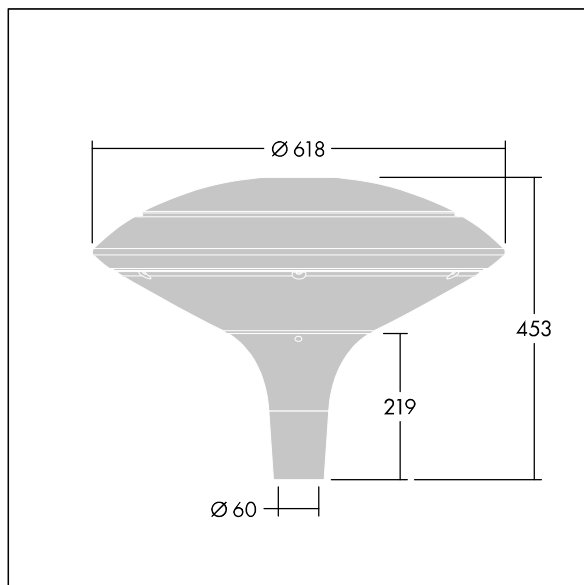

Plurio

Plurio Direkt: Eine dekorative LED-Leuchte zur Mastaufsatzmontage. Lichtverteilung: radial symmetrisch. LED-Treiber mit 18 LEDs, betrieben bei 500mA. Schutzklasse II, IP66, IK08. Sockel: Aluminium, gegossen, pulverbeschichtet in silbergrau. Leuchtengehäuse: discform, Aluminium, texturiert in silbergrau. Diffusor: Polycarbonat (PC), klar, UV-stabilisiert, mit Blendschutzprismen. Direkte, auf der Linse basierende Optik mit internem Reflektor. Ausgestattet mit 50% Leistungsreduktionsschaltung, aktiviert 3 Std. vor und 5 Std. nach einer berechneten Mitternacht. Kann bei der Installation mit einem leicht zugänglichen internen Schalter bzw. Kabel-Klemme deaktiviert werden. Inklusive LED-Modul mit 4000K. Mastaufsatzmontage auf Ø60mm Mastzopf

Streulichtemissionen von unter 1 %.

Abmessungen: Ø618 x 453 mm
 Leuchten Leistung: 28 W
 Leuchten Lichtstrom: 3538 lm
 Leuchten Lichtausbeute: 126 lm/W
 Gewicht: 11 kg
 Windangriffsfläche: 0.151 m²

TLG_PLRL_F_DDC_GY.jpg