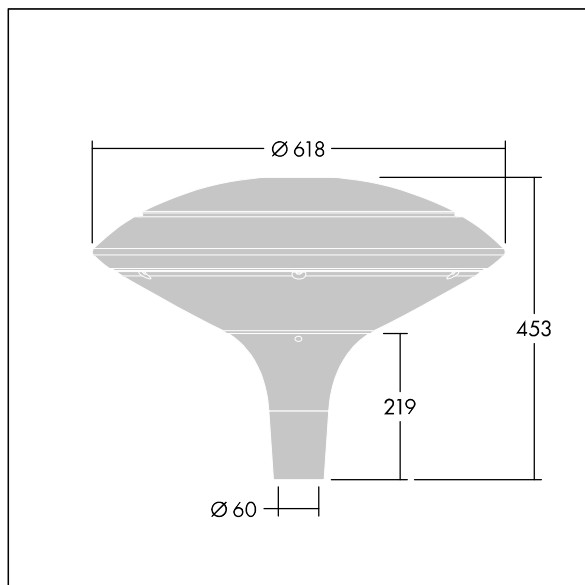

Plurio

Plurio Direkt: Eine dekorative LED-Leuchte zur Mastaufsatzmontage. Lichtverteilung: radial symmetrisch. LED-Treiber mit 18 LEDs, betrieben bei 700mA. Schutzklasse II, IP66, IK08. Sockel: Aluminium, gegossen, pulverbeschichtet in silbergrau. Leuchtengehäuse: discform, Aluminium, texturiert in silbergrau. Diffusor: Polycarbonat (PC), klar, UV-stabilisiert, mit Blendschutzprismen. Direkte, auf der Linse basierende Optik mit internem Reflektor. Ausgestattet mit 50% Leistungsreduktionsschaltung, aktiviert 3 Std. vor und 5 Std. nach einer berechneten Mitternacht. Kann bei der Installation mit einem leicht zugänglichen internen Schalter bzw. Kabel-Klemme deaktiviert werden. Inklusive LED-Modul mit 4000K. Mastaufsatzmontage auf Ø60mm Mastzopf

Streulichtemissionen von unter 1 %.

Abmessungen: Ø618 x 453 mm
 Leuchten Leistung: 39 W
 Leuchten Lichtstrom: 4724 lm
 Leuchten Lichtausbeute: 121 lm/W
 Gewicht: 11 kg
 Windangriffsfläche: 0.151 m²

TLG_PLRL_F_DDC_GY.jpg