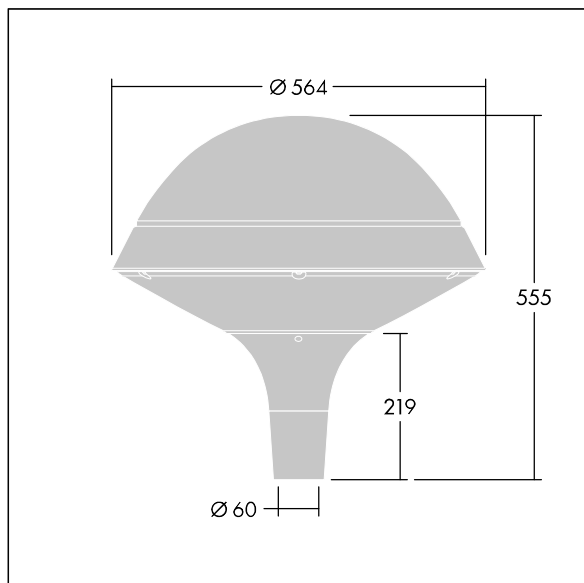

### Plurio

Plurio Direkt: Eine dekorative LED-Leuchte zur Mastaufsatzmontage. Lichtverteilung: radial symmetrisch. LED-Treiber mit 18 LEDs, betrieben bei 350mA. Schutzklasse I, IP66, IK08. Sockel: Aluminium, gegossen, pulverbeschichtet in silbergrau. Leuchtengehäuse: rundform, Aluminium, texturiert in silbergrau. Diffusor: Polycarbonat (PC), klar, UV-stabilisiert, mit Blendschutzprismen. Direkte, auf der Linse basierende Optik mit internem Reflektor. Ausgestattet mit 50% Leistungsreduktionsschaltung, aktiviert 3 Std. vor und 5 Std. nach einer berechneten Mitternacht. Kann bei der Installation mit einem leicht zugänglichen internen Schalter bzw. Kabel-Klemme deaktiviert werden. Inklusive LED-Modul mit 4000K. Mastaufsatzmontage auf Ø60mm Mastzopf

Streulichtemissionen von unter 1 %.

Abmessungen: Ø564 x 555 mm

Leuchten Leistung: 21 W

Leuchten Lichtstrom: 2577 lm

Leuchten Lichtausbeute: 123 lm/W

Gewicht: 9,5 kg

Windangriffsfläche: 0.191 m<sup>2</sup>

TLG\_PLRL\_F\_DRC\_GY.jpg

TLG\_PLRL\_M\_DRC\_T60.wmf

Dieses Produkt enthält eine Lichtquelle der Energieeffizienzklasse D.

Die mit \* gekennzeichneten Werte sind Bemessungswerte. Thorn setzt bewährte und geprüfte Komponenten von führenden Lieferanten ein. Dennoch kann es bei einzelnen LEDs während ihrer Nennlebensdauer vereinzelt zu technologisch bedingten Ausfällen kommen. Laut internationalen Standards besteht für den Nominallichtstrom und die Anschlusslast eine Toleranz von  $\pm 10\%$ . Die Werte gelten, wenn nicht anders angegeben, für eine Umgebungstemperatur von 25°C.