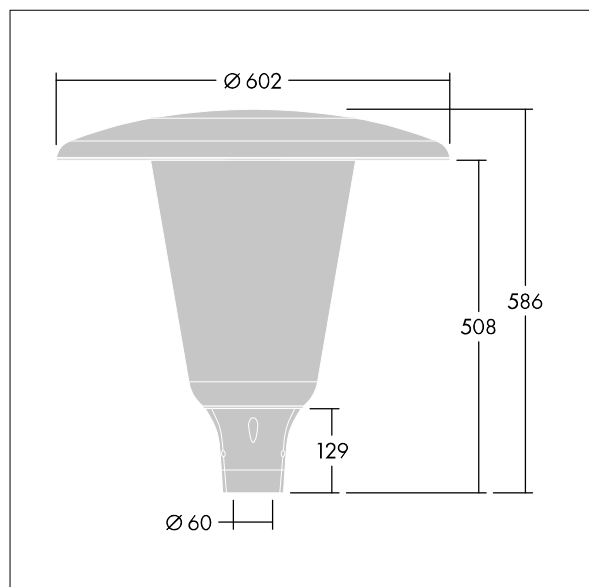

96632765 ARW 24L70-740 WSC CL CL2 W5 T60 ANT

Aerie

Eine diskrete LED-Leuchte zur Mastaufsatzmontage in zeitlosem Design. LED-Treiber für 24 LEDs, betrieben mit 700mA, Optik: Breite Anliegerstraße, Komfort (asymmetrisch). Schutzklasse II, IP66, IK10. Leuchtdach und Sockel: Aluminiumdruckguss, geeignet für C5-Umgebungen, korrosionsbeständig, pulverbeschichtet in THORN DUNKELGRAU, strukturiert, (ähnlich DB 703 / AKZO 900), texturiert. Abdeckung: Polycarbonat (PC), UV-stabilisiert, weit, klar. Inklusive LED-Modul mit 4000K. Mastaufsatzmontage auf Ø60mm Mastzopf Mit 5m Kabel vorverdrahtet.

Abmessungen: Ø602 x 586 mm
 Leuchten Leistung: 51 W
 Leuchten Lichtstrom: 7796 lm
 Leuchten Lichtausbeute: 153 lm/W
 Gewicht: 10,95 kg
 Windangriffsfläche: 0.172 m²

TLG_AERI_F_W_CL.jpg

TLG_AERI_M_T60_W.wmf