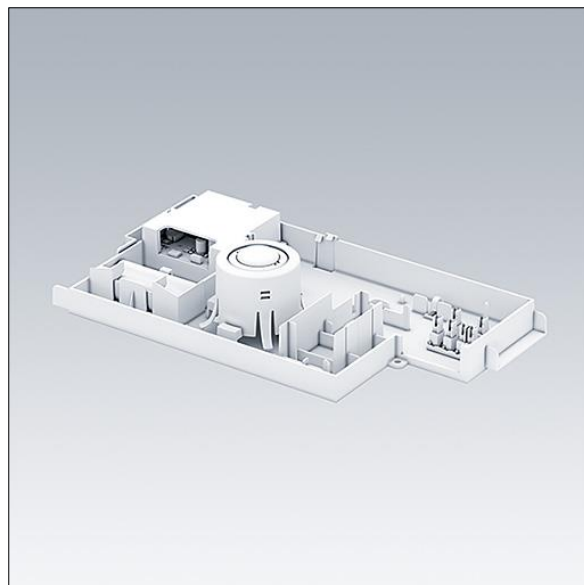

Omega Pro 2

96633187 OP2 CKIT+ E3

THORN

Omega Pro 2

Plug-and-Play-Zubehör zur Umrüstung von CKIT+Leuchten mit Leermodul zu Leuchten mit integrierter Notlichtfunktion (3h) mit manueller Testung und Wechseloptikeinsatz (Anti-Panik, Spot und Fluchtweg)

TLG_OMP2_F_CKITPLUS_EM.jpg

Die mit * gekennzeichneten Werte sind Bemessungswerte. Die Werte gelten, wenn nicht anders angegeben, für eine Umgebungstemperatur von 25°C.

Die Produkte von Thorn Lighting unterliegen einer kontinuierlichen Weiterentwicklung. Wir behalten uns vor, ohne weitere Publikation technische oder formale Änderungen an unseren Produkten vorzunehmen.