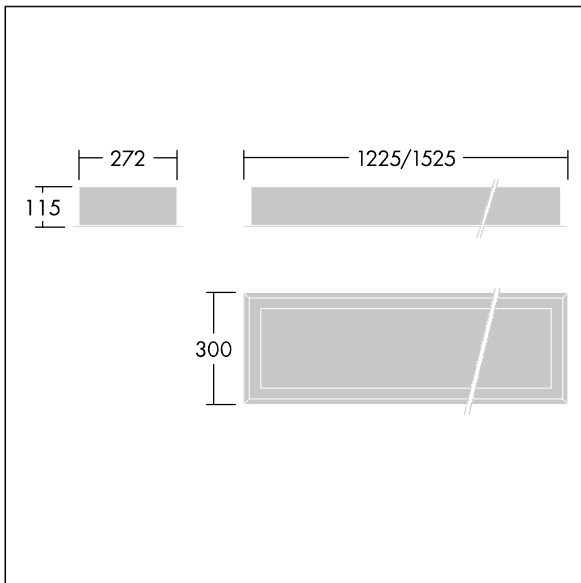

96633050 DUROLIGHT-R 5300-840 HF L1550

IP65	IK10					850°C		170Nm	T _a -25 +50
------	------	--	--	--	--	-------	--	-------	---------------------------

Durolight

Vandalensichere LED-Leuchte für Einbau. Elektronisches, nicht dimmbares Betriebsgerät. IP65, IK10, Schutzklasse I. Gehäuse: Stahlblech, weiß (ähnlich RAL9016) lackiert, 2 mm dick. Dichtung: Polyurethan-Schaumstoff, alterungsbeständig. Diffusor: Polycarbonat (PC), 3 mm stark, mit außergewöhnlicher Schlagfestigkeit, am Gehäuse befestigt und gesichert mit manipulationssicheren Zweilochschrauben (Snake Eyes) aus Edelstahl. Inklusive LED-Modul mit 4000K

Abmessungen: 1525 x 300 x 115 mm
 Leuchten Leistung: 46,7 W
 Leuchten Lichtstrom: 5246 lm
 Leuchten Lichtausbeute: 112 lm/W
 Gewicht: 17 kg

TLG_DURO_F_MRE.jpg

TLG_DURO_M_LDR.wmf

Dieses Produkt enthält eine Lichtquelle der Energieeffizienzklasse C.