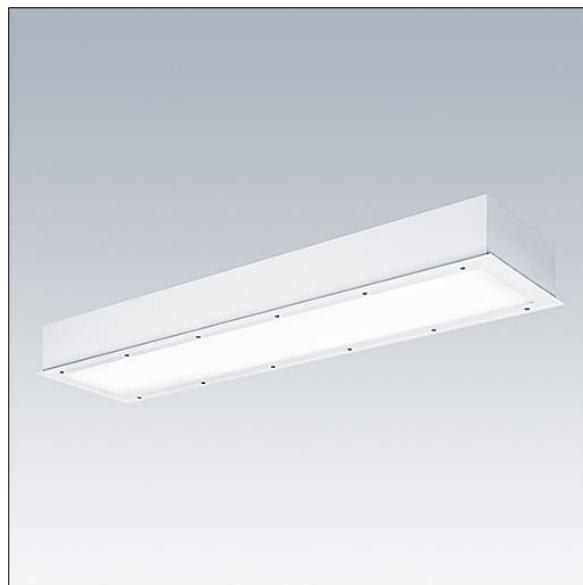

96633050 DUROLIGHT-R 5300-840 HF L1550

IP65	IK10					850°C		170Nm	T _a -25 +50
------	------	--	--	--	--	-------	--	-------	---------------------------

Durolight

Vandalensichere LED-Leuchte für Einbau. Elektronisches, nicht dimmbares Betriebsgerät. IP65, IK10, Schutzklasse I. Gehäuse: Stahlblech, weiß (ähnlich RAL9016) lackiert, 2 mm dick. Dichtung: Polyurethan-Schaumstoff, alterungsbeständig. Diffusor: Polycarbonat (PC), 3 mm stark, mit außergewöhnlicher Schlagfestigkeit, am Gehäuse befestigt und gesichert mit manipulationssicheren Zweilochschrauben (Snake Eyes) aus Edelstahl. Inklusive LED-Modul mit 4000K

Abmessungen: 1525 x 300 x 115 mm

Leuchten Leistung: 46,7 W

Leuchten Lichtstrom: 5246 lm

Leuchten Lichtausbeute: 112 lm/W

Gewicht: 17 kg

TLG_DURO_F_MRE.jpg

TLG_DURO_M_LDR.wmf

Dieses Produkt enthält eine Lichtquelle der Energieeffizienzklasse C.