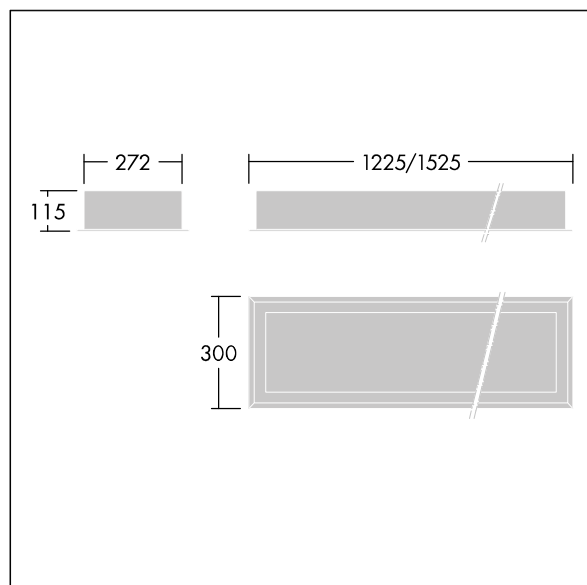

96633050 DUROLIGHT-R 5300-840 HF L1550

IP65	IK10					850°C		170Nm	T _a -25 +50
------	------	--	--	--	--	-------	--	-------	---------------------------

Durolight

Vandalensichere LED-Leuchte für Einbau. Elektronisches, nicht dimmbares Betriebsgerät. IP65, IK10, Schutzklasse I. Gehäuse: Stahlblech, weiß (ähnlich RAL9016) lackiert, 2 mm dick. Dichtung: Polyurethan-Schaumstoff, alterungsbeständig. Diffusor: Polycarbonat (PC), 3 mm stark, mit außergewöhnlicher Schlagfestigkeit, am Gehäuse befestigt und gesichert mit manipulationssicheren Zweilochschrauben (Snake Eyes) aus Edelstahl. Inklusive LED-Modul mit 4000K

Abmessungen: 1525 x 300 x 115 mm

Leuchten Leistung: 46,7 W

Leuchten Lichtstrom: 5246 lm

Leuchten Lichtausbeute: 112 lm/W

Gewicht: 17 kg

TLG_DURO_F_MRE.jpg

TLG_DURO_M_LDR.wmf

Dieses Produkt enthält eine Lichtquelle der Energieeffizienzklasse C.