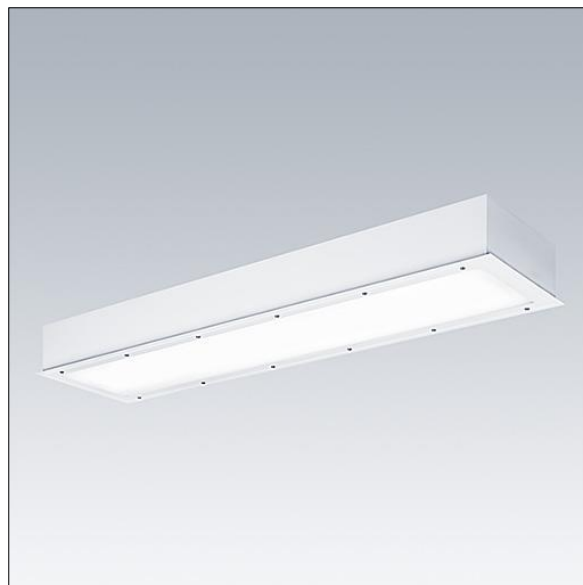

## 96633052 DUROLIGHT-R 5100-830 HF L1550

IP65	IK10					850°C		170Nm	T <sub>a</sub> -25 +50
------	------	--	--	--	--	-------	--	-------	---------------------------

### Durolight

Vandalensichere LED-Leuchte für Einbau. Elektronisches, nicht dimmbares Betriebsgerät. IP65, IK10, Schutzklasse I. Gehäuse: Stahlblech, weiß (ähnlich RAL9016) lackiert, 2 mm dick. Dichtung: Polyurethan-Schaumstoff, alterungsbeständig. Diffusor: Polycarbonat (PC), 3 mm stark, mit außergewöhnlicher Schlagfestigkeit, am Gehäuse befestigt und gesichert mit manipulationssicheren Zweilochschrauben (Snake Eyes) aus Edelstahl. Inklusive LED-Modul mit 3000K

Abmessungen: 1525 x 300 x 115 mm

Leuchten Leistung: 46,2 W

Leuchten Lichtstrom: 5060 lm

Leuchten Lichtausbeute: 110 lm/W

Gewicht: 17 kg

TLG\_DURO\_F\_MRE.jpg

TLG\_DURO\_M\_LDR.wmf

Dieses Produkt enthält eine Lichtquelle der Energieeffizienzklasse C.