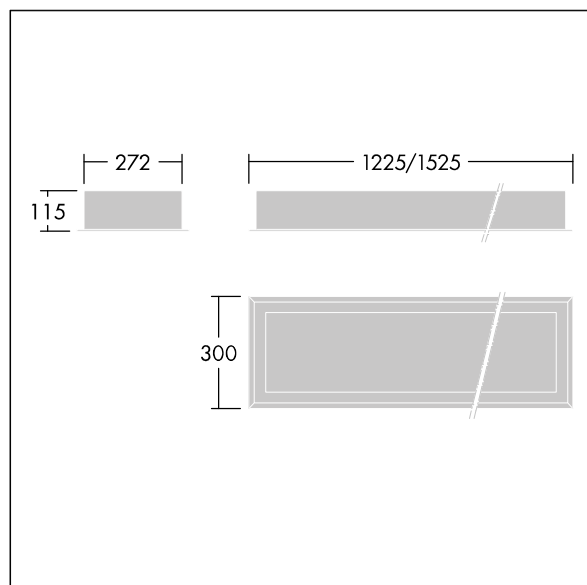

### Durolight

Vandalensichere LED-Leuchte für Einbau. Elektronisches, nicht dimmbares Betriebsgerät. IP65, IK10, Schutzklasse I. Gehäuse: Stahlblech, weiß (ähnlich RAL9016) lackiert, 2 mm dick. Dichtung: Polyurethan-Schaumstoff, alterungsbeständig. Diffusor: Polycarbonat (PC), 3 mm stark, mit außergewöhnlicher Schlagfestigkeit, am Gehäuse befestigt und gesichert mit manipulationssicheren Zweilochschrauben (Snake Eyes) aus Edelstahl. Inklusive LED-Modul mit 3000K

Abmessungen: 1525 x 300 x 115 mm

Leuchten Leistung: 46,2 W

Leuchten Lichtstrom: 5060 lm

Leuchten Lichtausbeute: 110 lm/W

Gewicht: 17 kg

TLG\_DURO\_F\_MRE.jpg

TLG\_DURO\_M\_LDR.wmf

Dieses Produkt enthält eine Lichtquelle der Energieeffizienzklasse C.