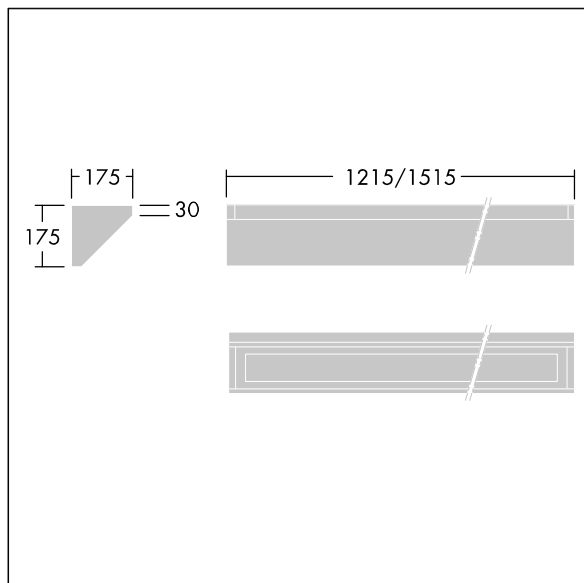

96633075 DUROLIGHT-C 3500-830 HF L1215

IP65	IK10					850°C		170Nm	T _a -25 +45
------	------	--	--	--	--	-------	--	-------	---------------------------

Durolight

Vandalensichere LED-Leuchte für Anbau Gesims.
Elektronisches, nicht dimmbares Betriebsgerät. IP65, IK10, Schutzklasse I. Gehäuse: Stahlblech, weiß (ähnlich RAL9016) lackiert, 2 mm dick. Dichtung: Polyurethan-Schaumstoff, alterungsbeständig. Diffusor: Polycarbonat (PC), 3 mm stark, mit außergewöhnlicher Schlagfestigkeit, am Gehäuse befestigt und gesichert mit manipulations sicheren Zweilochschrauben (Snake Eyes) aus Edelstahl. Inklusive LED-Modul mit 3000K

Abmessungen: 1215 x 175 x 175 mm
Leuchten Leistung: 37,6 W
Leuchten Lichtstrom: 3454 lm
Leuchten Lichtausbeute: 92 lm/W
Gewicht: 11 kg

TLG_DURO_F_CORNER.jpg

TLG_DURO_M_LDC.wmf

Dieses Produkt enthält eine Lichtquelle der Energieeffizienzklasse C.