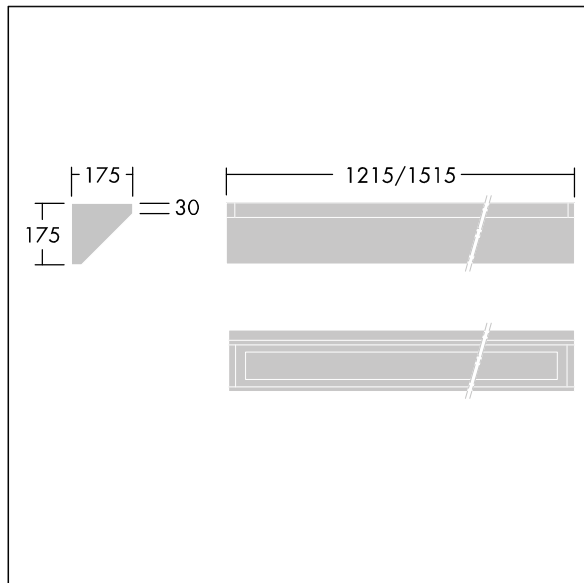

IP65	IK10					850°C		170Nm	T _a -25 +45
------	------	--	--	--	--	-------	--	-------	---------------------------

Durolight

Vandalensichere LED-Leuchte für Anbau Gesims.
Elektronisches, nicht dimmbares Betriebsgerät. IP65, IK10, Schutzklasse I. Gehäuse: Stahlblech, weiß (ähnlich RAL9016) lackiert, 2 mm dick. Dichtung: Polyurethan-Schaumstoff, alterungsbeständig. Diffusor: Polycarbonat (PC), 3 mm stark, mit außergewöhnlicher Schlagfestigkeit, am Gehäuse befestigt und gesichert mit manipulations sicheren Zweilochschrauben (Snake Eyes) aus Edelstahl. Inklusive LED-Modul mit 3000K

Abmessungen: 1515 x 175 x 175 mm
Leuchten Leistung: 46,2 W
Leuchten Lichtstrom: 4323 lm
Leuchten Lichtausbeute: 94 lm/W
Gewicht: 13 kg

TLG_DURO_F_CORNER.jpg

TLG_DURO_M_LDC.wmf

Dieses Produkt enthält eine Lichtquelle der Energieeffizienzklasse C.