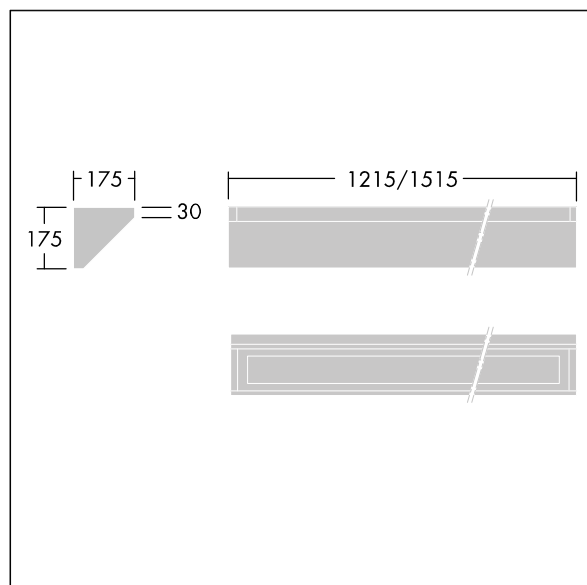

IP65	IK10					850°C		170Nm	T _a -25 +45
------	------	--	--	--	--	-------	--	-------	---------------------------

Durolight

Vandalensichere LED-Leuchte für Anbau Gesims.
Elektronisches, digital dimmbares DALI-Betriebsgerät.
IP65, IK10, Schutzklasse I. Gehäuse: Stahlblech, weiß
(ähnlich RAL9016) lackiert, 2 mm dick. Dichtung:
Polyurethan-Schaumstoff, alterungsbeständig. Diffusor:
Polycarbonat (PC), 3 mm stark, mit außergewöhnlicher
Schlagfestigkeit, am Gehäuse befestigt und gesichert mit
manipulations sicheren Zweilochschrauben (Snake Eyes)
aus Edelstahl. Inklusive LED-Modul mit 4000K

Abmessungen: 1215 x 175 x 175 mm

Leuchten Leistung: 38 W

Leuchten Lichtstrom: 3589 lm

Leuchten Lichtausbeute: 94 lm/W

Gewicht: 11 kg

TLG_DURO_F_CORNER.jpg

TLG_DURO_M_LDC.wmf

Dieses Produkt enthält eine Lichtquelle der Energieeffizienzklasse C.