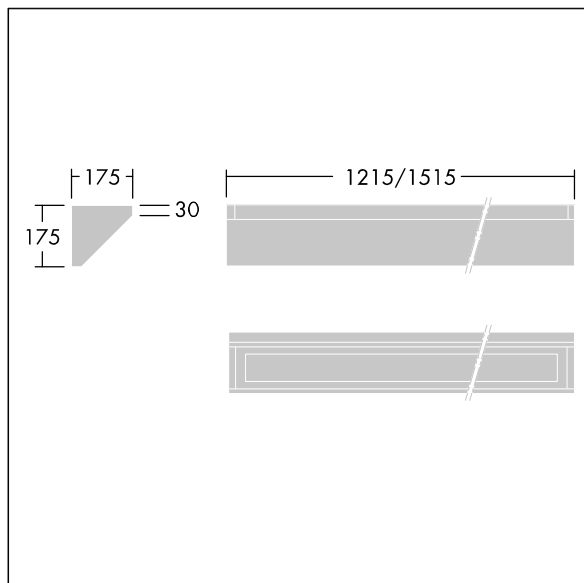

## 96633077 DUROLIGHT-C 3600-840 HFIX L1215

IP65	IK10					850°C		170Nm	T <sub>a</sub> -25 +45
------	------	--	--	--	--	-------	--	-------	---------------------------

### Durolight

Vandalensichere LED-Leuchte für Anbau Gesims.  
Elektronisches, digital dimmbares DALI-Betriebsgerät.  
IP65, IK10, Schutzklasse I. Gehäuse: Stahlblech, weiß  
(ähnlich RAL9016) lackiert, 2 mm dick. Dichtung:  
Polyurethan-Schaumstoff, alterungsbeständig. Diffusor:  
Polycarbonat (PC), 3 mm stark, mit außergewöhnlicher  
Schlagfestigkeit, am Gehäuse befestigt und gesichert mit  
manipulations sicheren Zweilochschrauben (Snake Eyes)  
aus Edelstahl. Inklusive LED-Modul mit 4000K

Abmessungen: 1215 x 175 x 175 mm  
Leuchten Leistung: 38 W  
Leuchten Lichtstrom: 3589 lm  
Leuchten Lichtausbeute: 94 lm/W  
Gewicht: 11 kg

TLG\_DURO\_F\_CORNER.jpg

TLG\_DURO\_M\_LDC.wmf

Dieses Produkt enthält eine Lichtquelle der Energieeffizienzklasse C.