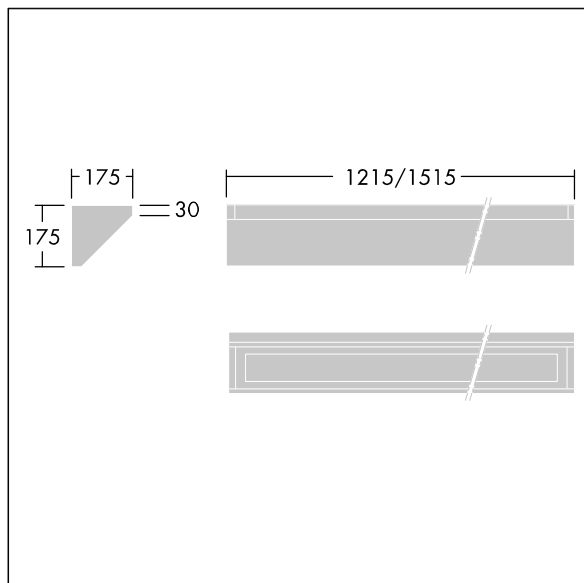

## 96633078 DUROLIGHT-C 4500-840 HFIX L1515

IP65	IK10					850°C		170Nm	T <sub>a</sub> -25 +45
------	------	--	--	--	--	-------	--	-------	---------------------------

### Durolight

Vandalensichere LED-Leuchte für Anbau Gesims.  
Elektronisches, digital dimmbares DALI-Betriebsgerät.  
IP65, IK10, Schutzklasse I. Gehäuse: Stahlblech, weiß  
(ähnlich RAL9016) lackiert, 2 mm dick. Dichtung:  
Polyurethan-Schaumstoff, alterungsbeständig. Diffusor:  
Polycarbonat (PC), 3 mm stark, mit außergewöhnlicher  
Schlagfestigkeit, am Gehäuse befestigt und gesichert mit  
manipulations sicheren Zweilochschrauben (Snake Eyes)  
aus Edelstahl. Inklusive LED-Modul mit 4000K

Abmessungen: 1515 x 175 x 175 mm  
Leuchten Leistung: 46,7 W  
Leuchten Lichtstrom: 4497 lm  
Leuchten Lichtausbeute: 96 lm/W  
Gewicht: 13 kg

TLG\_DURO\_F\_CORNER.jpg

TLG\_DURO\_M\_LDC.wmf

Dieses Produkt enthält eine Lichtquelle der Energieeffizienzklasse C.