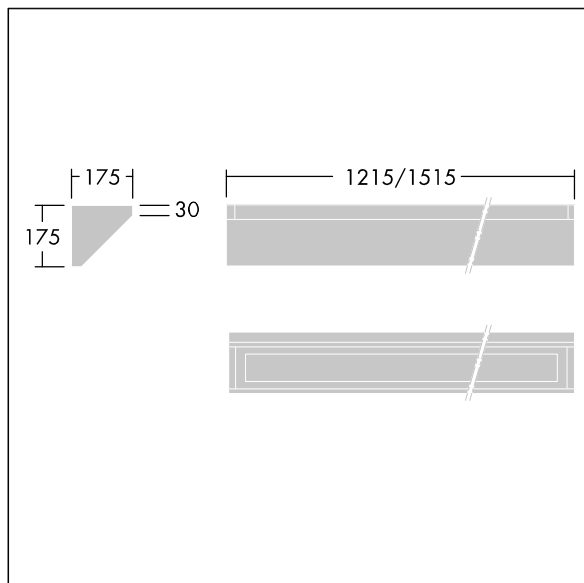

96633078 DUROLIGHT-C 4500-840 HFIX L1515

IP65	IK10					850°C		170Nm	T _a -25 +45
------	------	--	--	--	--	-------	--	-------	---------------------------

Durolight

Vandalensichere LED-Leuchte für Anbau Gesims.
Elektronisches, digital dimmbares DALI-Betriebsgerät.
IP65, IK10, Schutzklasse I. Gehäuse: Stahlblech, weiß
(ähnlich RAL9016) lackiert, 2 mm dick. Dichtung:
Polyurethan-Schaumstoff, alterungsbeständig. Diffusor:
Polycarbonat (PC), 3 mm stark, mit außergewöhnlicher
Schlagfestigkeit, am Gehäuse befestigt und gesichert mit
manipulations sicheren Zweilochschrauben (Snake Eyes)
aus Edelstahl. Inklusive LED-Modul mit 4000K

Abmessungen: 1515 x 175 x 175 mm
Leuchten Leistung: 46,7 W
Leuchten Lichtstrom: 4497 lm
Leuchten Lichtausbeute: 96 lm/W
Gewicht: 13 kg

TLG_DURO_F_CORNER.jpg

TLG_DURO_M_LDC.wmf

Dieses Produkt enthält eine Lichtquelle der Energieeffizienzklasse C.