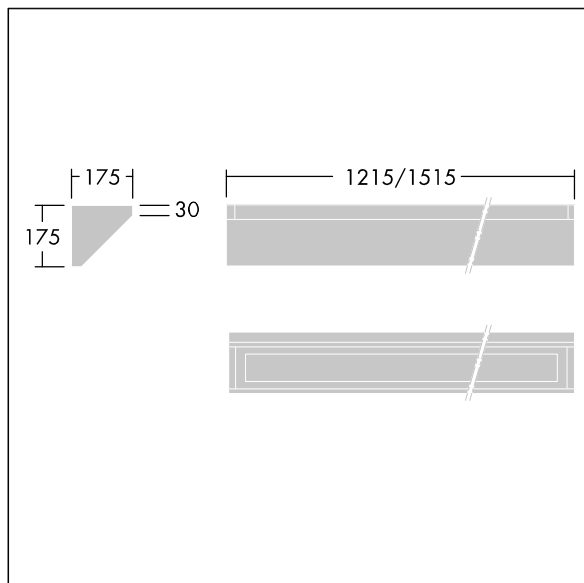

96633080 DUROLIGHT-C 4300-830 HFIX L1515

IP65	IK10					850°C		170Nm	T _a -25 +45
------	------	--	--	--	--	-------	--	-------	---------------------------

Durolight

Vandalensichere LED-Leuchte für Anbau Gesims.
Elektronisches, digital dimmbares DALI-Betriebsgerät.
IP65, IK10, Schutzklasse I. Gehäuse: Stahlblech, weiß
(ähnlich RAL9016) lackiert, 2 mm dick. Dichtung:
Polyurethan-Schaumstoff, alterungsbeständig. Diffusor:
Polycarbonat (PC), 3 mm stark, mit außergewöhnlicher
Schlagfestigkeit, am Gehäuse befestigt und gesichert mit
manipulations sicheren Zweilochschrauben (Snake Eyes)
aus Edelstahl. Inklusive LED-Modul mit 3000K

Abmessungen: 1515 x 175 x 175 mm
Leuchten Leistung: 46,2 W
Leuchten Lichtstrom: 4323 lm
Leuchten Lichtausbeute: 94 lm/W
Gewicht: 13 kg

TLG_DURO_F_CORNER.jpg

TLG_DURO_M_LDC.wmf

Dieses Produkt enthält eine Lichtquelle der Energieeffizienzklasse C.