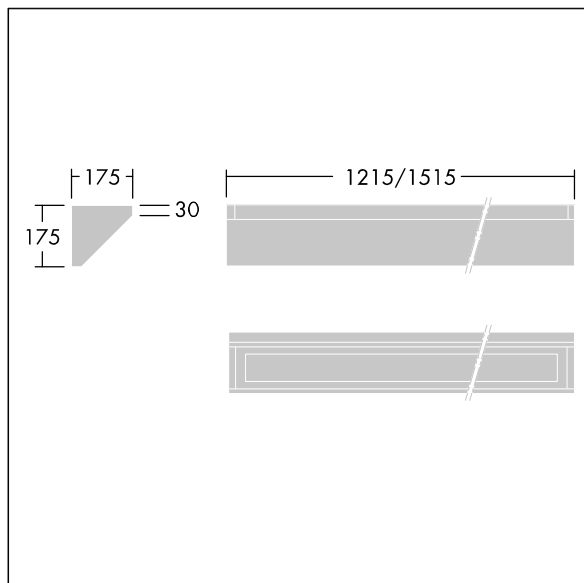

## 96633080 DUROLIGHT-C 4300-830 HFIX L1515

IP65	IK10					850°C		170Nm	T <sub>a</sub> -25 +45
------	------	--	--	--	--	-------	--	-------	---------------------------

### Durolight

Vandalensichere LED-Leuchte für Anbau Gesims.  
Elektronisches, digital dimmbares DALI-Betriebsgerät.  
IP65, IK10, Schutzklasse I. Gehäuse: Stahlblech, weiß  
(ähnlich RAL9016) lackiert, 2 mm dick. Dichtung:  
Polyurethan-Schaumstoff, alterungsbeständig. Diffusor:  
Polycarbonat (PC), 3 mm stark, mit außergewöhnlicher  
Schlagfestigkeit, am Gehäuse befestigt und gesichert mit  
manipulations sicheren Zweilochschrauben (Snake Eyes)  
aus Edelstahl. Inklusive LED-Modul mit 3000K

Abmessungen: 1515 x 175 x 175 mm  
Leuchten Leistung: 46,2 W  
Leuchten Lichtstrom: 4323 lm  
Leuchten Lichtausbeute: 94 lm/W  
Gewicht: 13 kg

TLG\_DURO\_F\_CORNER.jpg

TLG\_DURO\_M\_LDC.wmf

Dieses Produkt enthält eine Lichtquelle der Energieeffizienzklasse C.