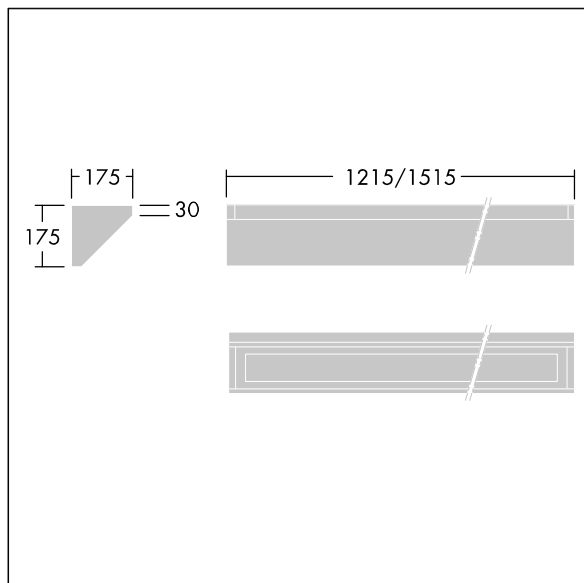

IP65	IK10					850°C		170Nm	T _a -25 +45
------	------	--	--	--	--	-------	--	-------	---------------------------

Durolight

Vandalensichere LED-Leuchte für Anbau Gesims.
Elektronisches, nicht dimmbares Betriebsgerät mit 3 Stunden Notlichtfunktion und manueller Testung. IP65, IK10, Schutzklasse I. Gehäuse: Stahlblech, weiß (ähnlich RAL9016) lackiert, 2 mm dick. Dichtung: Polyurethan-Schaumstoff, alterungsbeständig. Diffusor: Polycarbonat (PC), 3 mm stark, mit außergewöhnlicher Schlagfestigkeit, am Gehäuse befestigt und gesichert mit manipulationssicheren Zweilochschrauben (Snake Eyes) aus Edelstahl. Inklusive LED-Modul mit 3000K

Abmessungen: 1215 x 175 x 175 mm
Leuchten Leistung: 37,6 W
Leuchten Lichtstrom: 3454 lm
Leuchten Lichtausbeute: 92 lm/W
Gewicht: 11 kg

TLG_DURO_F_CORNER.jpg

TLG_DURO_M_LDC.wmf

Dieses Produkt enthält eine Lichtquelle der Energieeffizienzklasse C.