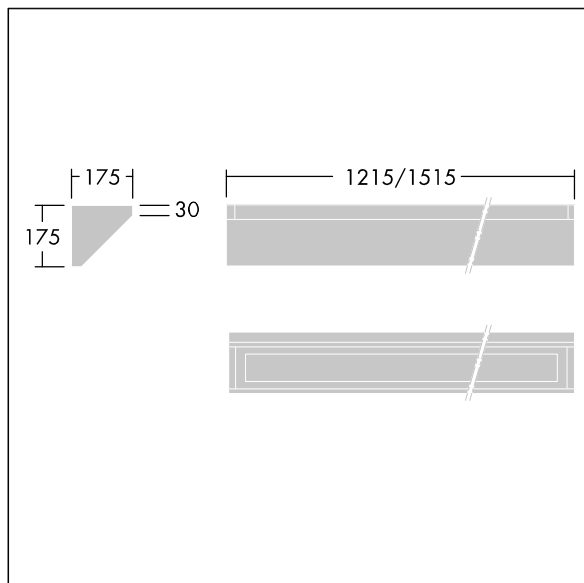

IP65	IK10					850°C		170Nm	T <sub>a</sub> -25 +45
------	------	--	--	--	--	-------	--	-------	---------------------------

### Durolight

Vandalensichere LED-Leuchte für Anbau Gesims.  
Elektronisches, nicht dimmbares Betriebsgerät mit 3 Stunden Notlichtfunktion und manueller Testung. IP65, IK10, Schutzklasse I. Gehäuse: Stahlblech, weiß (ähnlich RAL9016) lackiert, 2 mm dick. Dichtung: Polyurethan-Schaumstoff, alterungsbeständig. Diffusor: Polycarbonat (PC), 3 mm stark, mit außergewöhnlicher Schlagfestigkeit, am Gehäuse befestigt und gesichert mit manipulationssicheren Zweilochschrauben (Snake Eyes) aus Edelstahl. Inklusive LED-Modul mit 3000K

Abmessungen: 1215 x 175 x 175 mm  
Leuchten Leistung: 37,6 W  
Leuchten Lichtstrom: 3454 lm  
Leuchten Lichtausbeute: 92 lm/W  
Gewicht: 11 kg

TLG\_DURO\_F\_CORNER.jpg

TLG\_DURO\_M\_LDC.wmf

Dieses Produkt enthält eine Lichtquelle der Energieeffizienzklasse C.