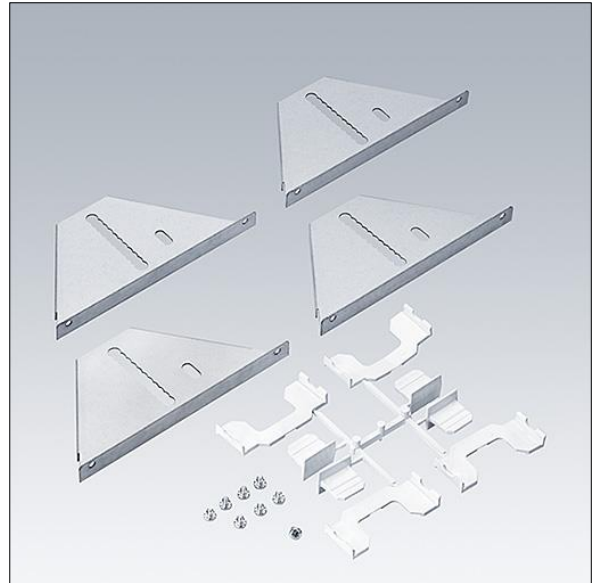

## Omega Pro 2

### 96633271 OP2 CONCEALED CEILING MTG KIT PULL UP

THORN

#### Omega Pro 2

Nivellier-Montageset (x4) bestehend aus 4 Befestigungselementen sowie 4 nivellierbaren Einsätzen um die Leuchte deckenbündig zu positionieren. Kompatible bzw. empfohlene Deckensysteme sind in der Montageanleitung angegeben. Sofern nicht angegeben bzw. unklar, bitte kontaktieren Sie ihren Kundenberater.