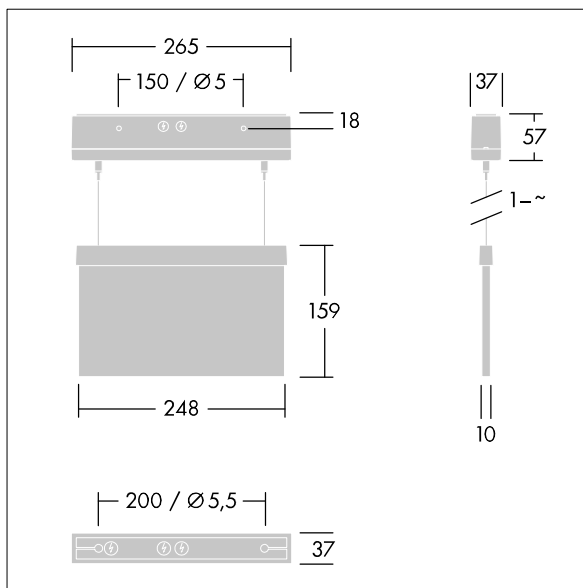

Voyager Style

THORN

96632897 VOYAGER STYLE 115 P MS-WF15 ECD SM-S WH

IP40 IK03  T_a-10
+40

Voyager Style

Ultra schlanke LED-Fluchtwegeleuchte zur Pendel-, Wand- oder Deckenmontage; Deckeneinbaumontage möglich mit optionalem Rahmen zum Deckeneinbau; Leuchte für zentrale Notlichtversorgung zur Einzelüberwachung der Leuchte über DALI (DALI-2 zertifiziert), einstellbarer Notlichtlevel; Bereitschafts- und Dauerschaltung über das Zentralbatteriesystem einstellbar; Gehäuse aus Polycarbonat (PC); einfache Leuchtenmontage; schnell einbaubare Anschlussklemme, Durchgangsverdrahtung möglich mit bis zu 2,5 mm²; inklusive montierbare ISO 7010-Richtungszeichen (links, rechts, aufwärts, abwärts und leer), sichtbar aus einer Maximaldistanz von 23 m; Montage der Richtungszeichen mit unauffälligem Stift; keinerlei Wartung dank LED-Technologie; Betriebslebensdauer von 50.000 Std. bei konstantem Lichtstrom; einheitliche Rückbeleuchtung der Piktogramme; Leuchtdichte > 500 cd/m² in der Weißregion; Stromversorgung: 220/240 V AC; Leuchten Leistung: 2,8 W; Schutzgrad: IP40, Schutzklasse: Schutzklasse II; Schlagfestigkeit: Schlagfestigkeit: IK03; Abmessungen: 265 x 37 x 57 mm; Gewicht: 0,79 kg

TLG_VYST_F_115MSWF.jpg

TLG_VYST_M_115MC.wmf

Die mit * gekennzeichneten Werte sind Bemessungswerte. Die Werte gelten, wenn nicht anders angegeben, für eine Umgebungstemperatur von 25°C.

Die Produkte von Thorn Lighting unterliegen einer kontinuierlichen Weiterentwicklung. Wir behalten uns vor, ohne weitere Publikation technische oder formale Änderungen an unseren Produkten vorzunehmen.