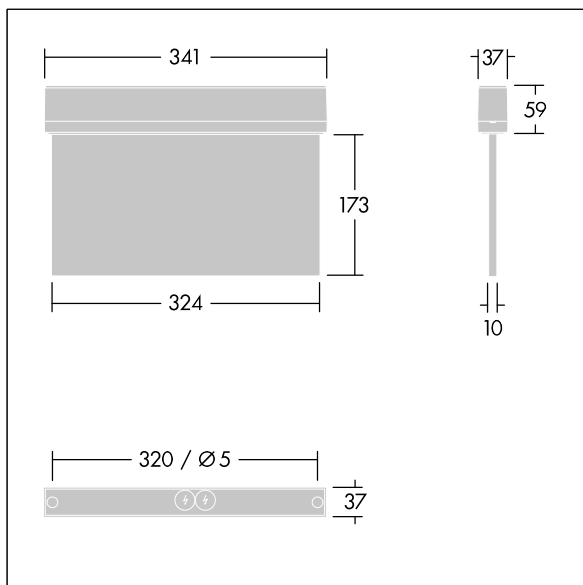

Voyager Style

THORN

96632898 VOYAGER STYLE 150 P MS ECD SM-S WH

IP43 IK03  T_{a-10}
 $+40$

Voyager Style

Ultra schlanke LED-Fluchtwegeleuchte zur Anbau-, Wand- oder Deckenmontage; Deckeneinbaumontage möglich mit optionalem Rahmen zum Deckeneinbau; Leuchte für zentrale Notlichtversorgung zur Einzelüberwachung der Leuchte über DALI (DALI-2 zertifiziert), einstellbarer Notlichtlevel; Bereitschafts- und Dauerschaltung über das Zentralbatteriesystem einstellbar; Gehäuse aus Polycarbonat (PC); einfache Leuchtenmontage; schnell einbaubare Anschlussklemme, Durchgangsverdrahtung möglich mit bis zu 2,5 mm²; inklusive montierbare ISO 7010-Richtungszeichen (links, rechts, aufwärts, abwärts und leer), sichtbar aus einer Maximaldistanz von 30 m; Montage der Richtungszeichen mit unauffälligem Stift; keinerlei Wartung dank LED-Technologie; Betriebslebensdauer von 50.000 Std. bei konstantem Lichtstrom; einheitliche Rückbeleuchtung der Piktogramme; Leuchtdichte > 500 cd/m² in der Weißregion; Stromversorgung: 220/240 V AC; Leuchten Leistung: 3,3 W; Schutzgrad: IP43, Schutzklasse: Schutzklasse II; Schlagfestigkeit: Schlagfestigkeit: IK03; Abmessungen: 341 x 37 x 230 mm; Gewicht: 1,13 kg

TLG_VYST_F_150MS_RT.jpg

TLG_VYST_M_150MS.wmf

Die mit * gekennzeichneten Werte sind Bemessungswerte. Die Werte gelten, wenn nicht anders angegeben, für eine Umgebungstemperatur von 25°C.

Die Produkte von Thorn Lighting unterliegen einer kontinuierlichen Weiterentwicklung. Wir behalten uns vor, ohne weitere Publikation technische oder formale Änderungen an unseren Produkten vorzunehmen.