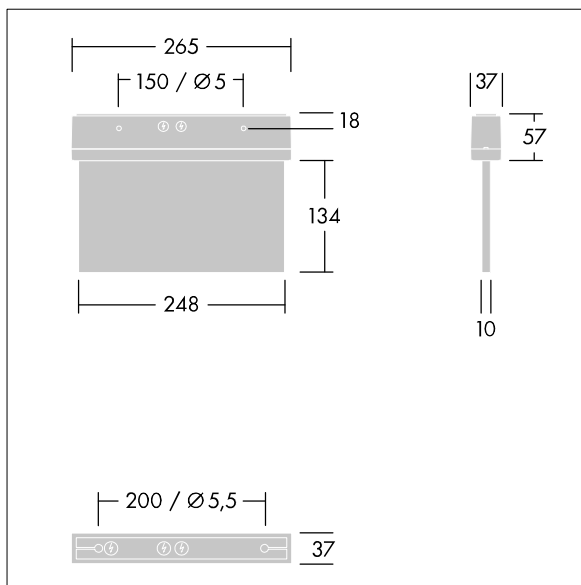

Voyager Style

THORN

96632901 VOYAGER STYLE 115 P MS ECP SM-S WH

IP43 IK03  T_a-10
+40

Voyager Style

Ultra schlanke LED-Fluchtwegeleuchte zur Anbau-, Wand- oder Deckenmontage; Deckeneinbaumontage möglich mit optionalem Rahmen zum Deckeneinbau; Leuchte für zentrale Notlichtversorgung zur Einzelüberwachung der Leuchte über Powerline in Verbindung mit dem eBox System, einstellbarer Notlichtlevel; Bereitschafts- und Dauerschaltung über das Zentralbatteriesystem einstellbar; Gehäuse aus Polycarbonat (PC), ; einfache Leuchtenmontage; schnell einbaubare Anschlussklemme, Durchgangsverdrahtung möglich mit bis zu 2,5 mm²; inklusive montierbare ISO 7010-Richtungszeichen (links, rechts, aufwärts, abwärts und leer), sichtbar aus einer Maximaldistanz von 23 m; Montage der Richtungszeichen mit unauffälligem Stift; keinerlei Wartung dank LED-Technologie; Betriebslebensdauer von 50.000 Std. bei konstantem Lichtstrom; einheitliche Rückbeleuchtung der Piktogramme; Leuchtdichte > 500 cd/m² in der Weißregion; Stromversorgung: 220/240 V AC; Leuchten Leistung: 2,7 W; Schutzgrad: IP43, Schutzklasse: Schutzklasse II; Schlagfestigkeit: Schlagfestigkeit: IK03; Abmessungen: 265 x 37 x 191 mm; Gewicht: 0,75 kg

TLG_VYST_F_115MS.jpg

TLG_VYST_M_115MFS.wmf

Die mit * gekennzeichneten Werte sind Bemessungswerte. Die Werte gelten, wenn nicht anders angegeben, für eine Umgebungstemperatur von 25°C.

Die Produkte von Thorn Lighting unterliegen einer kontinuierlichen Weiterentwicklung. Wir behalten uns vor, ohne weitere Publikation technische oder formale Änderungen an unseren Produkten vorzunehmen.