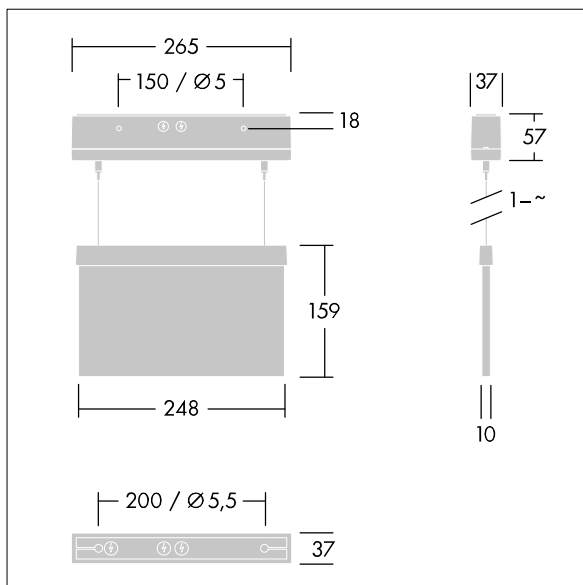

Voyager Style

THORN

96632902 VOYAGER STYLE 115 P MS-WF15 ECP SM-S WH

IP40 IK03  T_a-10
+40

Voyager Style

Ultra schlanke LED-Fluchtwegeleuchte zur Pendel-, Wand- oder Deckenmontage; Deckeneinbaumontage möglich mit optionalem Rahmen zum Deckeneinbau; Leuchte für zentrale Notlichtversorgung zur Einzelüberwachung der Leuchte über Powerline in Verbindung mit dem eBox System, einstellbarer Notlichtlevel; Bereitschafts- und Dauerschaltung über das Zentralbatteriesystem einstellbar; Gehäuse aus Polycarbonat (PC), ; einfache Leuchtenmontage; schnell einbaubare Anschlussklemme, Durchgangsverdrahtung möglich mit bis zu 2,5 mm²; inklusive montierbare ISO 7010-Richtungszeichen (links, rechts, aufwärts, abwärts und leer), sichtbar aus einer Maximaldistanz von 23 m; Montage der Richtungszeichen mit unauffälligem Stift; keinerlei Wartung dank LED-Technologie; Betriebslebensdauer von 50.000 Std. bei konstantem Lichtstrom; einheitliche Rückbeleuchtung der Piktogramme; Leuchtdichte > 500 cd/m² in der Weißregion; Stromversorgung: 220/240 V AC; Leuchten Leistung: 2,7 W; Schutzgrad: IP40, Schutzklasse: Schutzklasse II; Schlagfestigkeit: Schlagfestigkeit: IK03; Abmessungen: 265 x 37 x 57 mm; Gewicht: 0,79 kg

TLG_VYST_F_115MSWF.jpg

TLG_VYST_M_115MC.wmf

Die mit * gekennzeichneten Werte sind Bemessungswerte. Die Werte gelten, wenn nicht anders angegeben, für eine Umgebungstemperatur von 25°C.

Die Produkte von Thorn Lighting unterliegen einer kontinuierlichen Weiterentwicklung. Wir behalten uns vor, ohne weitere Publikation technische oder formale Änderungen an unseren Produkten vorzunehmen.