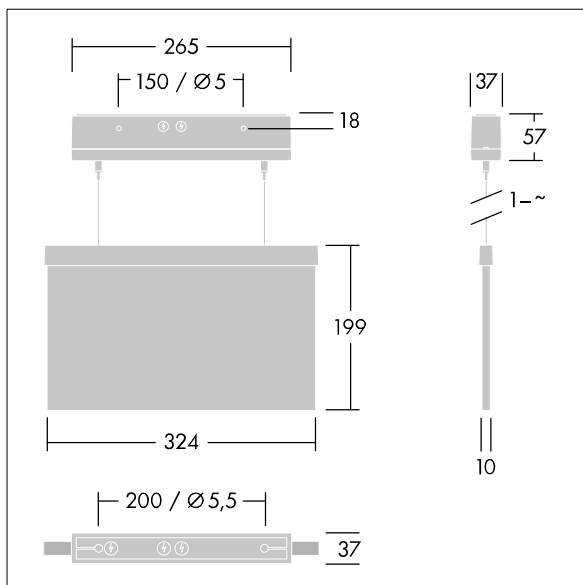

Voyager Style

THORN

96632904 VOYAGER STYLE 150 P MS-WF15 ECP SM-S WH

IP40 IK03  T_a-10
+40

Voyager Style

Ultra schlanke LED-Fluchtwegeleuchte zur Pendel-, Wand- oder Deckenmontage; Deckeneinbaumontage möglich mit optionalem Rahmen zum Deckeneinbau; Leuchte für zentrale Notlichtversorgung zur Einzelüberwachung der Leuchte über Powerline in Verbindung mit dem eBox System, einstellbarer Notlichtlevel; Bereitschafts- und Dauerschaltung über das Zentralbatteriesystem einstellbar; Gehäuse aus Polycarbonat (PC), ; einfache Leuchtenmontage; schnell einbaubare Anschlussklemme, Durchgangsverdrahtung möglich mit bis zu 2,5 mm²; inklusive montierbare ISO 7010-Richtungszeichen (links, rechts, aufwärts, abwärts und leer), sichtbar aus einer Maximaldistanz von 30 m; Montage der Richtungszeichen mit unauffälligem Stift; keinerlei Wartung dank LED-Technologie; Betriebslebensdauer von 50.000 Std. bei konstantem Lichtstrom; einheitliche Rückbeleuchtung der Piktogramme; Leuchtdichte > 500 cd/m² in der Weißregion; Stromversorgung: 220/240 V AC; Leuchten Leistung: 3,3 W; Schutzgrad: IP40, Schutzklasse: Schutzklasse II; Schlagfestigkeit: Schlagfestigkeit: IK03; Abmessungen: 265 x 37 x 57 mm; Gewicht: 1,15 kg

TLG_VYST_F_150MSWF.jpg

TLG_VYST_M_150MC.wmf

Die mit * gekennzeichneten Werte sind Bemessungswerte. Die Werte gelten, wenn nicht anders angegeben, für eine Umgebungstemperatur von 25°C.

Die Produkte von Thorn Lighting unterliegen einer kontinuierlichen Weiterentwicklung. Wir behalten uns vor, ohne weitere Publikation technische oder formale Änderungen an unseren Produkten vorzunehmen.