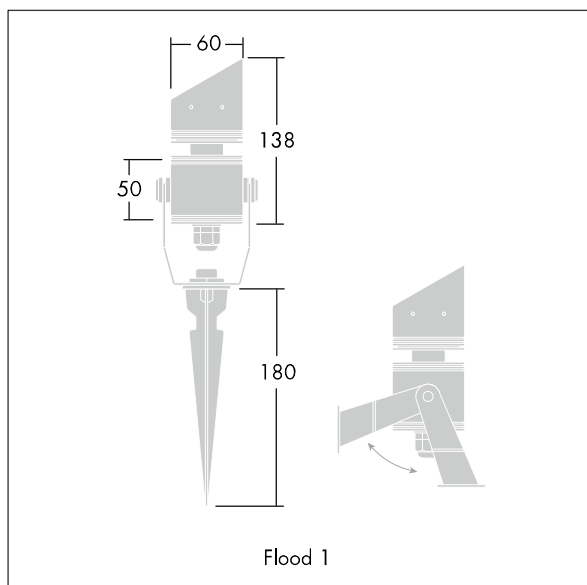

## D-CO LED Fluter

LED-Fluter in Baugröße 1 mit 3 x 1.2 W LEDs (weiß für Anwendungen im Innen- und Aussenbereich. Gehäuse aus Aluminium, pulverbeschichtet in grau. Frontglas gehärtet, Montage kann mittels im Lieferumfang enthaltenem Erdspieß oder Bügel erfolgen. Lieferung erfolgt inklusive vorangeschlossenem, 5 m langem Kabel.

Abmessungen: Ø60 x 138 mm

Leuchten Leistung: 4,2 W

Gewicht: 0,4 kg

TLG\_DCOL\_F\_LEDFLD13X1ANGL.jpg

TLG\_DCOL\_M\_ODFLOOD1.wmf

Dieses Produkt enthält eine Lichtquelle der Energieeffizienzklasse E.

Die mit \* gekennzeichneten Werte sind Bemessungswerte. Thorn setzt bewährte und geprüfte Komponenten von führenden Lieferanten ein. Dennoch kann es bei einzelnen LEDs während ihrer Nennlebensdauer vereinzelt zu technologisch bedingten Ausfällen kommen. Laut internationalen Standards besteht für den Nominallichtstrom und die Anschlusslast eine Toleranz von  $\pm 10\%$ . Die Werte gelten, wenn nicht anders angegeben, für eine Umgebungstemperatur von 25°C.