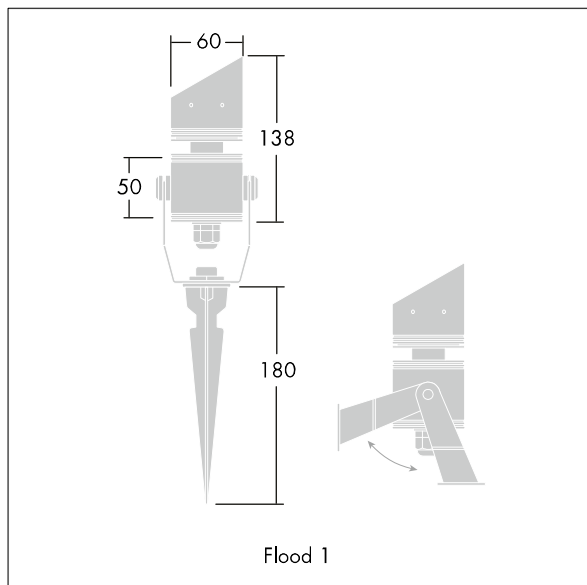

D-CO LED Fluter

96633100 D-CO FLOOD1 60 3L35 840 NB

THORN

D-CO LED Fluter

LED-Fluter in Baugröße 1 mit 3 x 1.2 W LEDs (weiß für Anwendungen im Innen- und Aussenbereich. Gehäuse aus Aluminium, pulverbeschichtet in grau. Frontglas gehärtet, Montage kann mittels im Lieferumfang enthaltenem Erdspieß oder Bügel erfolgen. Lieferung erfolgt inklusive vorangeschlossenem, 5 m langem Kabel.

Abmessungen: Ø60 x 138 mm

Leuchten Leistung: 4,2 W

Gewicht: 0,4 kg

TLG_DCOL_F_LEDFLD13X1ANGL.jpg

TLG_DCOL_M_ODFLOOD1.wmf

Dieses Produkt enthält eine Lichtquelle der Energieeffizienzklasse E.

Die mit * gekennzeichneten Werte sind Bemessungswerte. Thorn setzt bewährte und geprüfte Komponenten von führenden Lieferanten ein. Dennoch kann es bei einzelnen LEDs während ihrer Nennlebensdauer vereinzelt zu technologisch bedingten Ausfällen kommen. Laut internationalen Standards besteht für den Nominallichtstrom und die Anschlusslast eine Toleranz von $\pm 10\%$. Die Werte gelten, wenn nicht anders angegeben, für eine Umgebungstemperatur von 25°C.