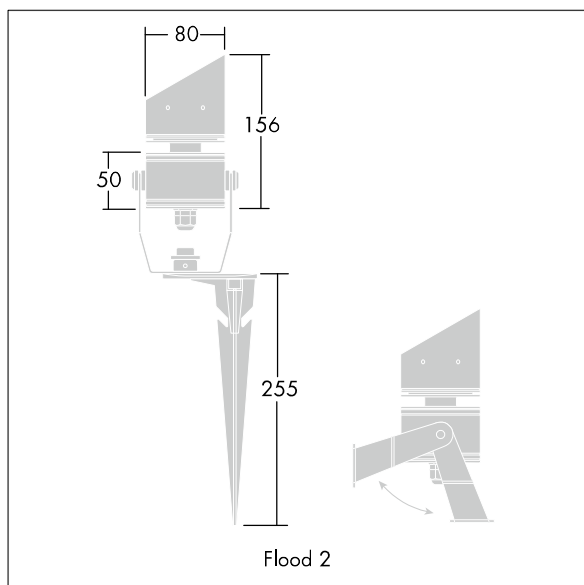

D-CO LED Fluter

THORN

96633101 D-CO FLOOD2 80 6L50 830 NB

D-CO LED Fluter

LED-Fluter in Baugröße 2 mit 6 x 1.2 W LEDs (Lichtfarbe warm weiß) für Anwendungen im Innen- und Aussenbereich. Gehäuse aus Aluminium, pulverbeschichtet in grau. Frontglas gehärtet, Montage kann mittels im Lieferumfang enthaltenem Erdspiess oder Bügel erfolgen. Lieferung erfolgt inklusive vorangeschlossenem, 5 m langem Kabel.

Abmessungen: Ø80 x 156 mm
Leuchten Leistung: 10,7 W
Gewicht: 0,9 kg

TLG_DCOL_F_LEDFLD26X1ANGL.jpg

TLG_DCOL_M_ODFLOOD2.wmf

Dieses Produkt enthält eine Lichtquelle der Energieeffizienzklasse F.

Die mit * gekennzeichneten Werte sind Bemessungswerte. Thorn setzt bewährte und geprüfte Komponenten von führenden Lieferanten ein. Dennoch kann es bei einzelnen LEDs während ihrer Nennlebensdauer vereinzelt zu technologisch bedingten Ausfällen kommen. Laut internationalen Standards besteht für den Nominallichtstrom und die Anschlusslast eine Toleranz von $\pm 10\%$. Die Werte gelten, wenn nicht anders angegeben, für eine Umgebungstemperatur von 25°C.