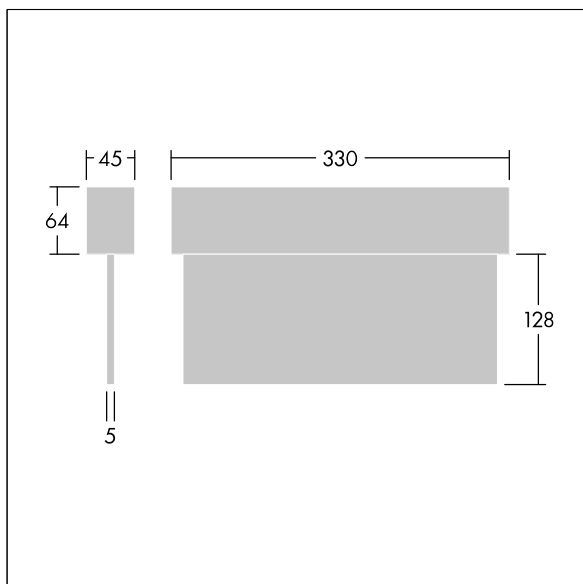

TLG_VOB2_M_HSURS.wmf

Die mit * gekennzeichneten Werte sind Bemessungswerte. Die Werte gelten, wenn nicht anders angegeben, für eine Umgebungstemperatur von 25°C.

Die Produkte von Thorn Lighting unterliegen einer kontinuierlichen Weiterentwicklung. Wir behalten uns vor, ohne weitere Publikation technische oder formale Änderungen an unseren Produkten vorzunehmen.

© Thorn Lighting