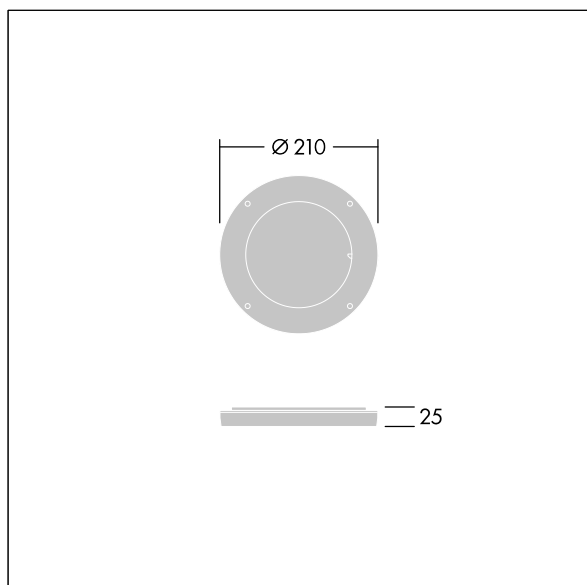

Contrast

96633464 CONT3 12L DIFFUSER UWB 55x55° BK

THORN

ISO 9223
C5

Contrast

Drehbarer Ausstrahldiffusor zur Änderung der Ausstrahlöffnung. Direkte Montage an der Front einer Midi Contrast-Leuchte. Mit einer Blende kombinierbar. Höchste Korrosionsbeständigkeit. Zur Montage in Küstenregionen geeignet.

TLG_CON3_F_M_ACCESS_FILMDIFF.jpg

TLG_CONL_M_12LHF.wmf

Die mit * gekennzeichneten Werte sind Bemessungswerte. Die Werte gelten, wenn nicht anders angegeben, für eine Umgebungstemperatur von 25°C.

Die Produkte von Thorn Lighting unterliegen einer kontinuierlichen Weiterentwicklung. Wir behalten uns vor, ohne weitere Publikation technische oder formale Änderungen an unseren Produkten vorzunehmen.