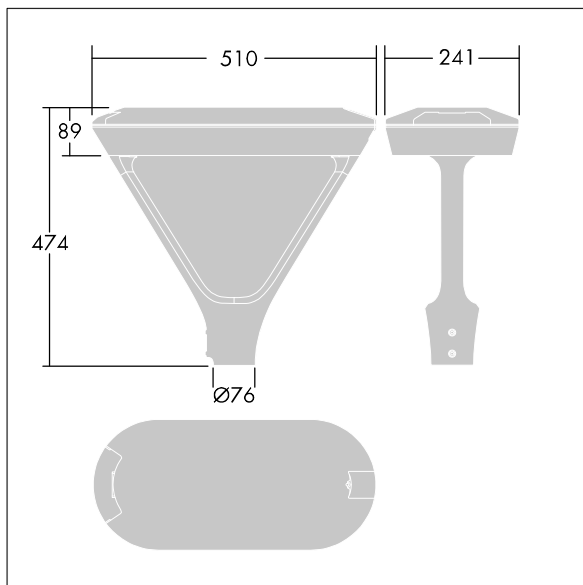

Urba Deco

THORN

96277181 UD 24L35 730 WSC-S CL1 WS1 T60T BK

Urba Deco

Eine intelligente, elegante Architekturleuchte mit 24 LEDs, betrieben mit 350mA, Optik: Breite Anliegerstraße, Komfort (symmetrisch),.. Elektronisches, nicht dimmbares Betriebsgerät. Schutzklasse I, IP66, Schlagfestigkeit: IK10. Leuchtendach und Sockel: Aluminiumdruckguss, (AS9U3, äquivalent zu LM24, EN AC-46000), texturiert, THORN SCHWARZ, strukturiert, (ähnlich RAL 9005 / AKZO 200). Abdeckung: Klarglas, 6 mm stark. Arme: Aluminiumdruckguss, texturiert, THORN SCHWARZ, strukturiert, (ähnlich RAL 9005 / AKZO 200), Abdeckung mit einem Schild, aus ASA-Kunststoff. Vorverdrahtet mit 1-m-Kabel. Mastaufsatzmontage auf Mast mit Ø 60 mm, Leuchte im rechten Winkel zur Straße. Inklusive LED-Modul mit 3000K

Abmessungen: 510 x 241 x 474 mm
Leuchten Leistung: 26,1 W
Leuchten Lichtstrom: 3794 lm
Leuchten Lichtausbeute: 145 lm/W
Gewicht: 7,14 kg
Windangriffsfläche: 0.049 m²

TLG_URBD_F_MTPPDB.jpg

TLG_URBD_M_MTP.wmf