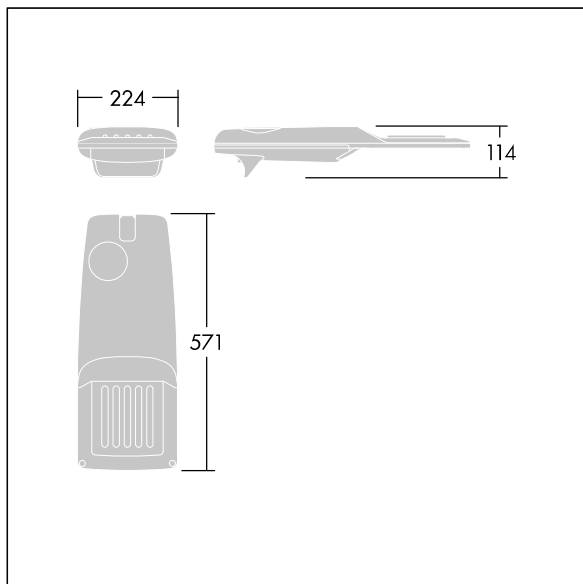

Isaro Pro

THORN

92919276 IP 12L50-740 WR M BS 3550 SP CL2 T76F ->

Isaro Pro

Eine hochmoderne LED-Straßenleuchte (Mini) mit 12 LEDs, betrieben mit 500mA. Optik: Breite Straße. Programmierbar LED-Treiber. Schutzklasse II, IP66, IK09. Gehäuse: druckguss Aluminium (EN AC-44300), THORN DUNKELGRAU, strukturiert, (ähnlich DB 703 / AKZO 900) pulverbeschichtet, texturiert. Mastadapter: druckguss Aluminium (EN AC-44300), THORN DUNKELGRAU, strukturiert, (ähnlich DB 703 / AKZO 900) pulverbeschichtet, . Abdeckung: Glas, 5 mm dick. Befestigungen: Edelstahl. Lieferung komplett mit vormontiertem Mastadapter (Ø 76 mm) für Mastaufsatzmontage, 5° Neigung. Ausgestattet mit 50%-Leistungsreduktionsschaltung, aktiviert 3 Std. vor und 5 Std. nach berechneter Mitternacht. Kann bei der Installation mit einem leicht zugänglichen internen Schalter deaktiviert werden. Ausgestattet mit 10-kV-Überspannungsschutz. Vorverdrahtet mit 6-m-Kabel für DACH-Markt. Inklusive LED-Modul mit 4000K. Überspannungsschutz: 10 kV Einzelimpuls Gleichtakt und 8 kV Multipuls Gleichtakt und 6 kV Multipuls Differentialtakt. Falls permanent ein DALI-System angeschlossen ist: 6 kV Multipuls Gleich- und Differentialtakt.

TLG_ISRP_F_PDB_ANT.jpg

Abmessungen: 571 x 224 x 114 mm
Leuchten Leistung: 18,7 W
Leuchten Lichtstrom: 2959 lm
Leuchten Lichtausbeute: 158 lm/W
Gewicht: 5,58 kg
Windangriffsfläche: 0.05 m²

TLG_ISRP_M_LD1.wmf