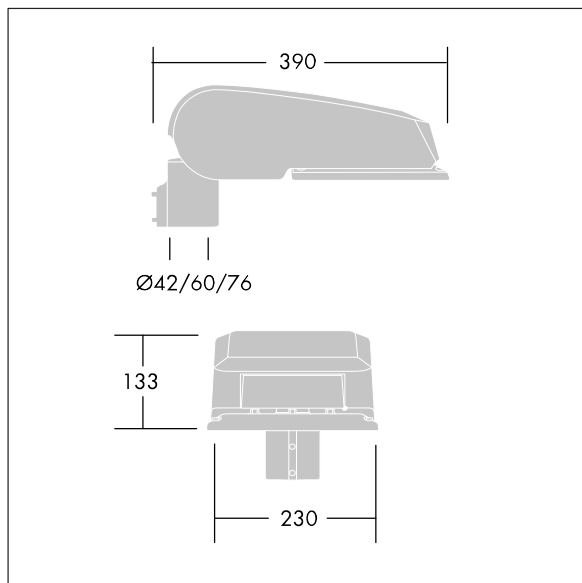

ISO 9223 C5			IP66	IK08					T _a 25
----------------	--	--	------	------	--	--	--	--	-------------------

CiviTEQ

LED-Straßenleuchte, Mini, mit 36 LEDs, betrieben mit 700mA, Optik: Breite Anliegerstraße. Elektronisches, nicht dimmbares Betriebsgerät. Schutzklasse II, IP66, IK08. Gehäuse: Aluminium (EN AC-44300)druckguss, THORN DUNKELGRAU, strukturiert, (ähnlich DB 703 / AKZO 900). Abdeckung: Glas, flach, gehärtet. Schrauben: Edelstahl, Ecolubric®-behandelt. Lieferung mit Mastadapter (Ø 76 mm), der zur Mastaufsatzmontage (0°/5°/10° Neigung) oder Mastansatzmontage (-20°/-15°/-10°/-5°/0° Neigung) verwendet werden kann. Ausgestattet mit 50% Leistungsreduktionsschaltung, aktiviert 3 Std. vor und 5 Std. nach einer berechneten Mitternacht. Kann bei der Installation mit einem leicht zugänglichen internen Schalter bzw. Kabel-Klemme deaktiviert werden. Inklusive LED-Modul mit 4000K Überspannungsschutz: 10 kV Einzelimpuls Gleichtakt und 8 kV Multipuls Gleichtakt und 6 kV Multipuls Differentialtakt. Falls permanent ein DALI-System angeschlossen ist: 6 kV Multipuls Gleich- und Differentialtakt.

Abmessungen: 390 x 230 x 133 mm
 Leuchten Leistung: 77 W
 Leuchten Lichtstrom: 11332 lm
 Leuchten Lichtausbeute: 147 lm/W
 Gewicht: 6,1 kg
 Windangriffsfläche: 0.077 m²

TLG_CTEQ_F_SMTP36LEDPDB.jpg

TLG_CETQ_M_S.wmf