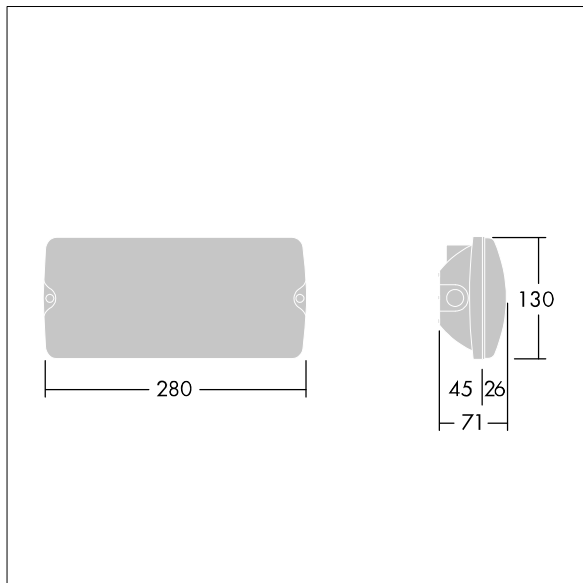

Voyager Solid

THORN

96634864 VOYAGER SOLID MS E3T-S WH

IEC EN 60598-1 RG 1	IP65	IK07	CE	T _a 5 40
---------------------------	------	------	----	------------------------

Voyager Solid

LED-Notlichtleuchte zur Anbaumontage an Decke oder Wand. Vorschaltgerät: Elektronisches, nicht dimmbares Betriebsgerät Leuchte mit Einzelbatterieversorgung für 3 h Notlichtbetrieb in Dauer- oder Bereitschaftsschaltung, automatischer Test (Autotest) durch die Leuchte, Anzeige des Leuchtenstatus über Status-LED. Gehäuse: Baugröße: Mini, Polycarbonat (PC), weiß. Abdeckung: Polycarbonat (PC), transparent. Schutzklasse II, IP65. Interne ISO-Piktogramme für eine Sichtweite von 23 m (96634866, separat zu bestellen) erhältlich.

Abmessungen: 280 x 130 x 71 mm

Leuchten Leistung: 3,6 W

Gewicht: 0,7 kg

TLG_VYSO_F_OPS.jpg

TLG_VYSO_M_LDS.wmf

Die mit * gekennzeichneten Werte sind Bemessungswerte. Thorn setzt bewährte und geprüfte Komponenten von führenden Lieferanten ein. Dennoch kann es bei einzelnen LEDs während ihrer Nennlebensdauer vereinzelt zu technologisch bedingten Ausfällen kommen. Laut internationalen Standards besteht für den Nominallichtstrom und die Anschlusslast eine Toleranz von $\pm 10\%$. Die Werte gelten, wenn nicht anders angegeben, für eine Umgebungstemperatur von 25°C.