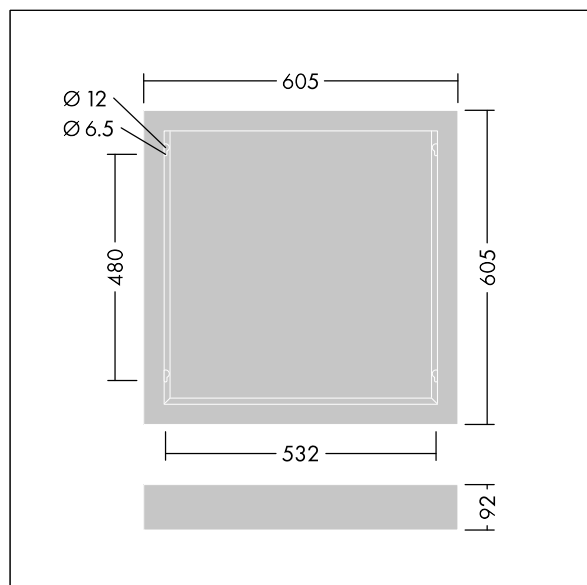

#### Beta 3

Aufputzgehäuse für Beta 3-Leuchte mit den Abmessungen 596 x 596 mm.

Gehäuse: Stahl, weiß lackiert

Zur Notlichtbeleuchtung kann dieses Zubehör NUR mit folgenden Varianten verwendet werden: "E3S / E3DS". NICHT mit anderen Notlichtvarianten verwenden.

Abmessungen: 605 x 605 x 92 mm

Gewicht: 1,9 kg

TLG\_BET3\_F\_SKIT.jpg

TLG\_BET3\_M\_SKIT600.wmf

Die mit \* gekennzeichneten Werte sind Bemessungswerte. Die Werte gelten, wenn nicht anders angegeben, für eine Umgebungstemperatur von 25°C.