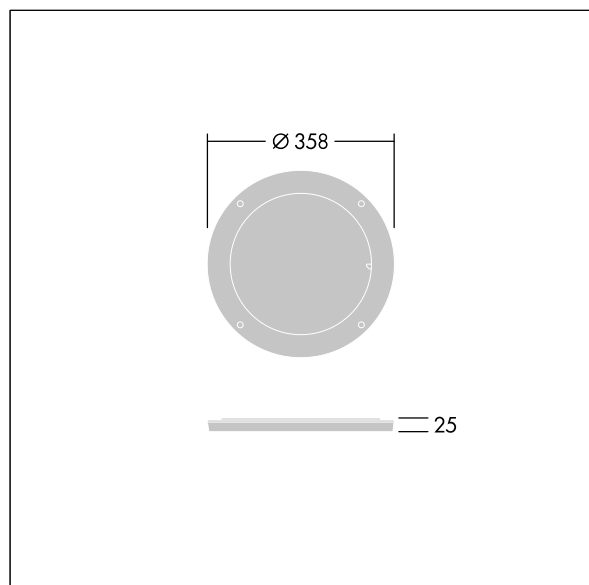

Contrast

96635062 CONT3 36/52L HONEY COMB ANT

THORN

ISO 9223
C5

Contrast

Wabenraster als Blendschutz. Direkte Montage an der Front einer Maxi Contrast-Leuchte. Best resistance against corrosion. Compatible with seaside installation.

TLG_CON3_F_S_ACCESS_HONEYCOMB.jpg

TLG_CONL_M_36-52LHF.wmf

Die mit * gekennzeichneten Werte sind Bemessungswerte. Die Werte gelten, wenn nicht anders angegeben, für eine Umgebungstemperatur von 25°C.

Die Produkte von Thorn Lighting unterliegen einer kontinuierlichen Weiterentwicklung. Wir behalten uns vor, ohne weitere Publikation technische oder formale Änderungen an unseren Produkten vorzunehmen.