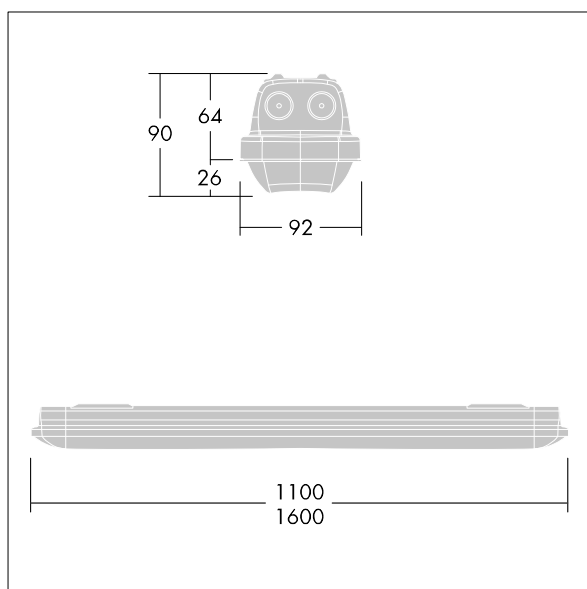

Abmessungen: 1600 x 92 x 90 mm  
Leuchten Leistung: 48,4 W  
Leuchten Lichtstrom: 6850 lm  
Leuchten Lichtausbeute: 142 lm/W  
Gewicht: 2,5 kg

TLG\_AQUP\_F\_PDB\_1600MED.jpg

TLG\_AQUP\_M\_LD1.wmf

Die mit \* gekennzeichneten Werte sind Bemessungswerte. Thorn setzt bewährte und geprüfte Komponenten von führenden Lieferanten ein. Dennoch kann es bei einzelnen LEDs während ihrer Nennlebensdauer vereinzelt zu technologisch bedingten Ausfällen kommen. Laut internationalen Standards besteht für den Nominallichtstrom und die Anschlusslast eine Toleranz von  $\pm 10\%$ . Die Werte gelten, wenn nicht anders angegeben, für eine Umgebungstemperatur von 25°C.