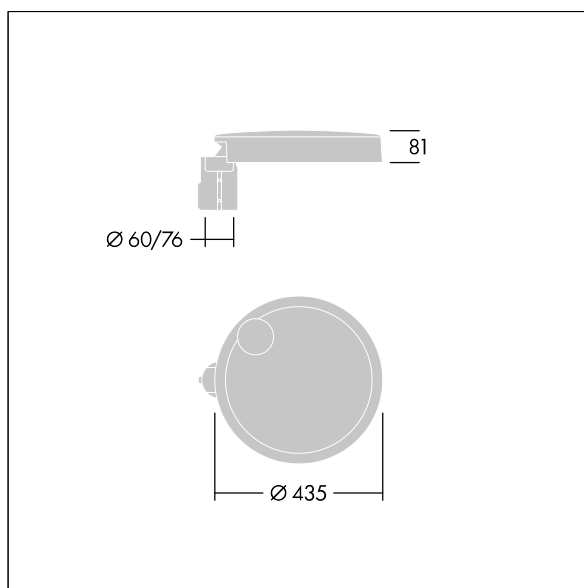

96635146 CT S 24L25-730 NR CL1 T76F ANT

Carat

Eine elegante, urbane Leuchte mit großer Beständigkeit. Programmierbarer LED-Treiber, nicht dimmbar eingestellt, 24 LEDs betrieben bei 250mA. Gehäuse: Mini, Aluminium (EN AC-44300) druckguss, pulverbeschichtet in THORN DUNKELGRAU, strukturiert, (ähnlich DB 703 / AKZO 900), texturiert. Schaft: in THORN DUNKELGRAU, strukturiert, (ähnlich DB 703 / AKZO 900). Abdeckung: Glas. Befestigungen: Edelstahl mit anti-galvanischer Behandlung. Optik: Schmale Straße. LEDs: Farbwiedergabeindex min.: 70 Ähnlichste Farbtemperatur*: 3000 Kelvin. Schutzklasse I, Schlagfestigkeit: IK08, IP66, Ta max.: 35° C. Lieferung komplett mit vormontiertem Mastadapter (Ø 76 mm) für Mastaufsatzmontage, 5° Neigung.

Abmessungen: Ø435 x 81 mm
 Leuchten Leistung: 20 W
 Leuchten Lichtstrom: 2793 lm
 Leuchten Lichtausbeute: 140 lm/W
 Gewicht: 6,8 kg
 Windangriffsfläche: 0.04 m²

TLG_CARA_F_S_PostTop.jpg

TLG_CARA_M_SMTp.wmf

Carat

96635146 CT S 24L25-730 NR CL1 T76F ANT

THORN