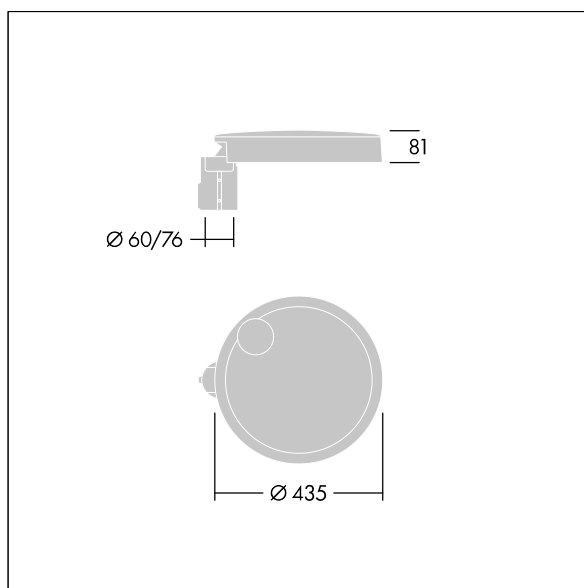

96635150 CT S 24L105-730 NR CL1 T76F ANT

Carat

Eine elegante, urbane Leuchte mit großer Beständigkeit. Programmierbarer LED-Treiber, nicht dimmbar eingestellt, 24 LEDs betrieben bei 1,05A. Gehäuse: Mini, Aluminium (EN AC-44300) druckguss, pulverbeschichtet in THORN DUNKELGRAU, strukturiert, (ähnlich DB 703 / AKZO 900), texturiert. Schaft: in THORN DUNKELGRAU, strukturiert, (ähnlich DB 703 / AKZO 900). Abdeckung: Glas. Befestigungen: Edelstahl mit anti-galvanischer Behandlung. Optik: Schmale Straße. LEDs: Farbwiedergabeindex min.: 70 Ähnlichste Farbtemperatur*: 3000 Kelvin. Schutzklasse I, Schlagfestigkeit: IK08, IP66, Ta max.: 35° C. Lieferung komplett mit vormontiertem Mastadapter (Ø 76 mm) für Mastaufsatzmontage, 5° Neigung.

Abmessungen: Ø435 x 81 mm
 Leuchten Leistung: 79 W
 Leuchten Lichtstrom: 9817 lm
 Leuchten Lichtausbeute: 124 lm/W
 Gewicht: 7,1 kg
 Windangriffsfläche: 0.04 m²

TLG_CARA_F_S_PostTop.jpg

TLG_CARA_M_SMTP.wmf

Carat

96635150 CT S 24L105-730 NR CL1 T76F ANT

THORN