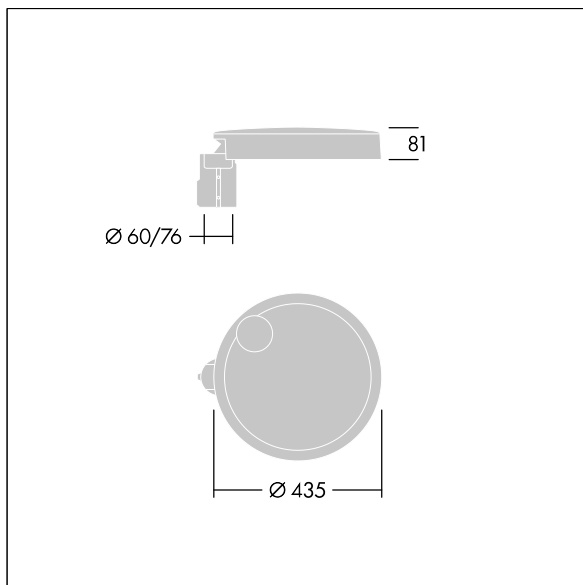

## Carat

Eine elegante, urbane Leuchte mit großer Beständigkeit. Programmierbarer LED-Treiber, nicht dimmbar eingestellt, 36 LEDs betrieben bei 800mA. Gehäuse: Mini, Aluminium (EN AC-44300) druckguss, pulverbeschichtet in THORN DUNKELGRAU, strukturiert, (ähnlich DB 703 / AKZO 900), texturiert. Schaft: in THORN DUNKELGRAU, strukturiert, (ähnlich DB 703 / AKZO 900). Abdeckung: Glas. Befestigungen: Edelstahl mit anti-galvanischer Behandlung. Optik: Schmale Straße. LEDs: Farbwiedergabeindex min.: 70 Ähnlichste Farbtemperatur\*: 3000 Kelvin. Schutzklasse I, Schlagfestigkeit: IK08, IP66, Ta max.: 35° C. Lieferung komplett mit vormontiertem Mastadapter (Ø 76 mm) für Mastaufsatzmontage, 5° Neigung.

Abmessungen: Ø435 x 81 mm  
 Leuchten Leistung: 87 W  
 Leuchten Lichtstrom: 11539 lm  
 Leuchten Lichtausbeute: 133 lm/W  
 Gewicht: 7,4 kg  
 Windangriffsfläche: 0.04 m²

TLG\_CARA\_F\_S\_PostTop.jpg

TLG\_CARA\_M\_SMTp.wmf